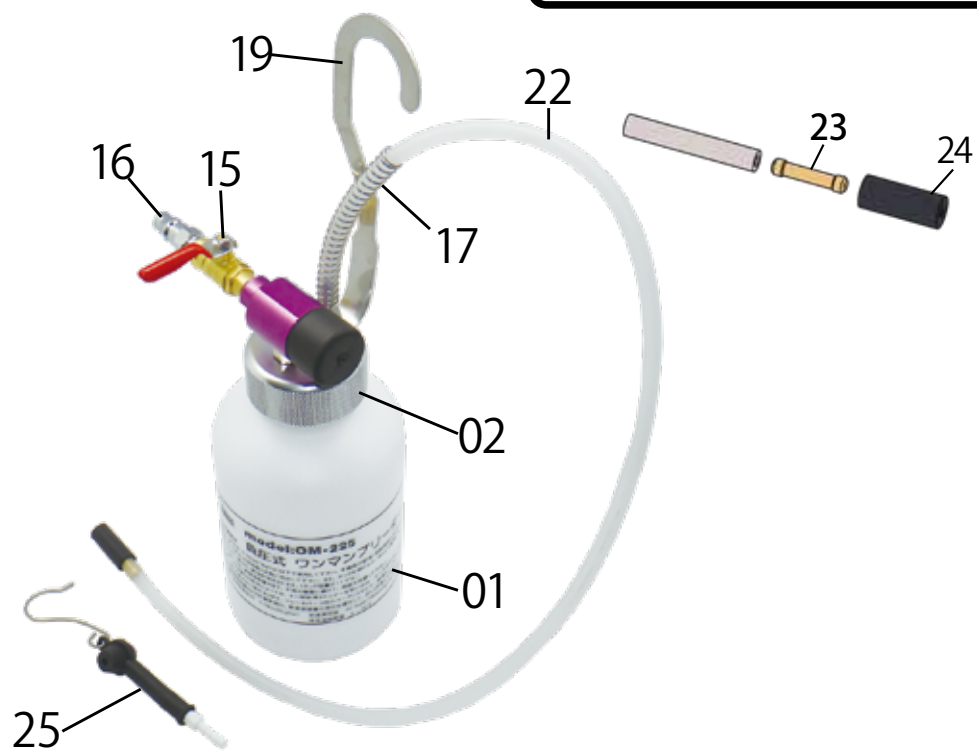

製品型式	品名	要数	備考	OM-215 共通部品
OM-225	負圧式ワンマンブリーダー			
OM-225-01	タンク (1 リットル)	1		
OM-225-02	タンクキャップ	1		
OM-225-03	ゴムパッキン	1		OM-215-03
OM-225-04	ジェネレーター本体	1		
OM-225-05	ノズル	1		
OM-225-06	キャップ	1		
OM-225-07A	ジェネレーターホース口 A	1		
OM-225-07B	ジェネレーターホース口 B	1		
OM-225-08	O リング (S-10)	1		
OM-225-10	アルミパッキン	1		
OM-225-11	ゴムキャップ	1		
OM-225-12	六角穴付きボタンスボルト (M3)	1	M3X6L	
OM-225-13	メッシュフィルター	1		OM-215-13
OM-225-14	C リング	1		OM-215-14
OM-225-15	コックバルブ	1		OM-215-15
OM-225-16	カプラ	1		OM-215-17
OM-225-17	ホーススプリング	1		
OM-225-19	ステンレスフック	1		
OM-225-20	座金 M10	1		OM-215-19
OM-225-21	取り出し口 (延長パイプ付)	1		OM-215-20
OM-225-22	シリコンホース φ 4X8	1	0.75m	OM-215-21
OM-225-23	ホース金具	1		OM-215-22
OM-225-24	ホース口 (3 ケ 1 組)	1		OM-215-23
OM-225-25	L 型ホース口	1		OM-215-25
以下旧部品				
OM-225-07	ジェネレーターホース口		※完売	
OM-225-09	C リング			
CP-510-06	ウェーブワッシャー (M12)			

※バキュームジェネレーター内部部品及び  
タンクキャップ周辺部品図は次ページとなります。

**OM-225 タンクキャップ周辺部品図**