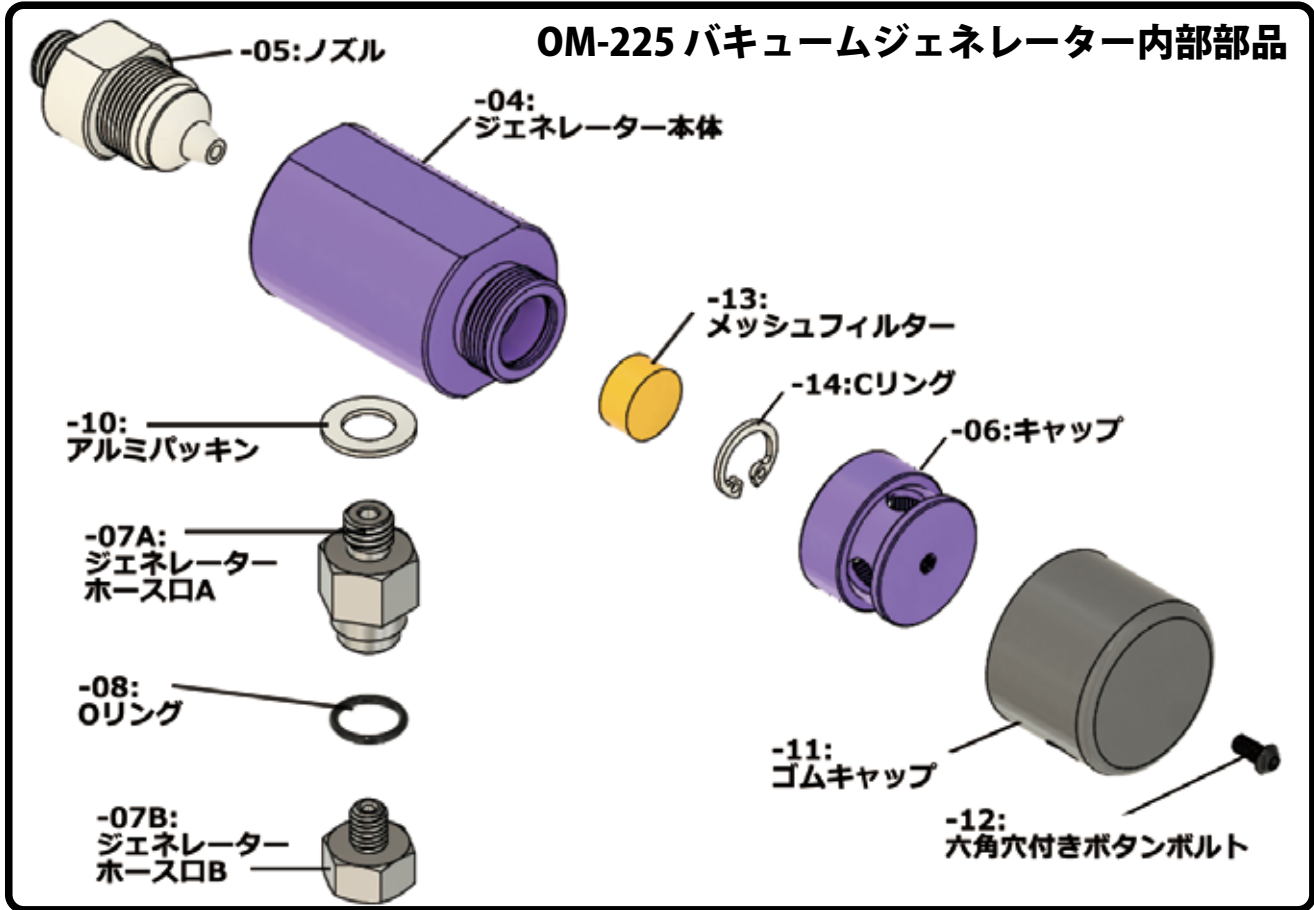

製品型式	品名	要数	備考	OM-215 共通部品
OM-225	負圧式ワンマンブリーダー			
OM-225-01	タンク (1 リットル)	1		
OM-225-02	タンクキャップ	1		
OM-225-03	ゴムパッキン	1		OM-215-03
OM-225-04	ジェネレーター本体	1		
OM-225-05	ノズル	1		
OM-225-06	キャップ	1		
OM-225-07A	ジェネレーターホース口 A	1		
OM-225-07B	ジェネレーターホース口 B	1		
OM-225-08	O リング (S-10)	1		
OM-225-10	アルミパッキン	1		
OM-225-11	ゴムキャップ	1		
OM-225-12	六角穴付きボタンスボルト (M3)	1	M3X6L	
OM-225-13	メッシュフィルター	1		OM-215-13
OM-225-14	C リング	1		OM-215-14
OM-225-15	コックバルブ	1		OM-215-15
OM-225-16	カプラ	1		OM-215-17
OM-225-17	ホーススプリング	1		
OM-225-19	ステンレスフック	1		
OM-225-20	座金 M10	1		OM-215-19
OM-225-21	取り出し口 (延長パイプ付)	1		OM-215-20
OM-225-22	シリコンホース φ 4X8	1	0.75m	OM-215-21
OM-225-23	ホース金具	1		OM-215-22
OM-225-24	ホース口 (3 ケ 1 組)	1		OM-215-23
OM-225-25	L 型ホース口	1		OM-215-25
以下旧部品				
OM-225-07	ジェネレーターホース口		※完売	
OM-225-09	C リング			
CP-510-06	ウェーブワッシャー (M12)			

※バキュームジェネレーター内部部品及び  
タンクキャップ周辺部品図は次ページとなります。

**OM-225 タンクキャップ周辺部品図**