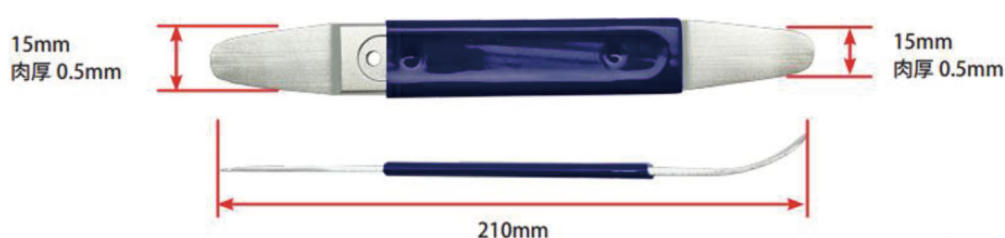

保管に便利!
フック用穴付き

PRS-320-FS

FS.パネルリムーバー3本セット

プラスチックより頑丈な鉄の内張り剥がし!!

⚠ 注意事項

本製品は自動車内装トリムパネル／外装樹脂パネル専用の取り外し工具です。樹脂以外の用途で使用すると破損(曲がり)します。※保障対象外です
樹脂でも固着や予想外に硬い物では破損(曲がり)が起きる場合があります。
トルクオーバーにならぬよう様子を見ながら十分注意してご使用ください。
トルクオーバー破損につきましては保障対象外となりますのでご了承下さい。
塗装面、外装面、パネル面にはキズ等のダメージを与えぬよう養生してから
ご使用ください。※使用不良により発生したトラブルは保障対象外です。

【寸法及び形状図】

PRS-320-01 / トリムピンリムーバー
先端：ウェッジ(クサビ) & プライ(こじり)

PRS-320-02 / メタルスキンプレート
先端：フラット & プライ(こじり)

PRS-320-03 / クリップリフターツール
先端：パネルクリップ外し用 5mm, 7.5mm の溝付