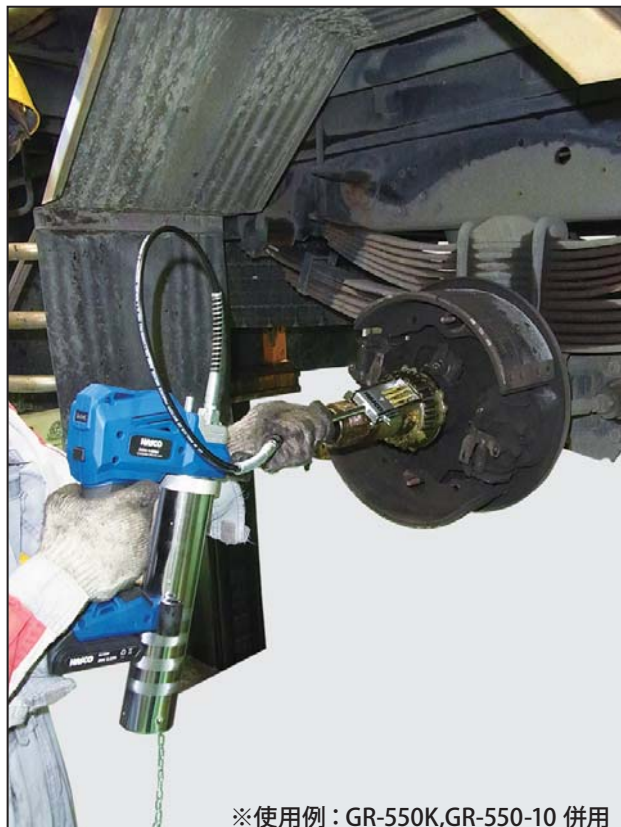

### グリース最大吐出量約 150g/ 毎分！ ハイパワー・コードレスグリースガン！

- ハイパワー！グリース吐出速度は他社同等品比約 1.5 倍！
- 吐出速度ハイ・ロー切替機能付！
- 大型車の下回り等、暗い場所でも便利な LED ライト付き。
- フル充電で 400g リチウムグリースカートリッジ 5 ～ 7 本使用可能<sup>※</sup>
- バッテリー残量が一目でわかるインジケータ付き
- 20V リチウムイオンバッテリー× 2 本付属。
- 仕様

型式	グリースガン ・ ポンプ動作	グリース 供給	グリース 吐出量	最大 作動圧	ホース長さ	寸法	重量 (バッテリー付・ グリース無)	使用可能グリース ちょう度
HGR-1400J	ピストン式	400g カートリッジ	約 150g/ 毎分 <sup>※</sup>	680bar	1m	400 × 205 × 110mm	3.3kg	2 番～最大 3 番

○内容品：コードレスグリースガン本体× 1、20V バッテリー× 2、バッテリーチャージャー× 1、カートリッジリチウムグリースNo. 3 × 1