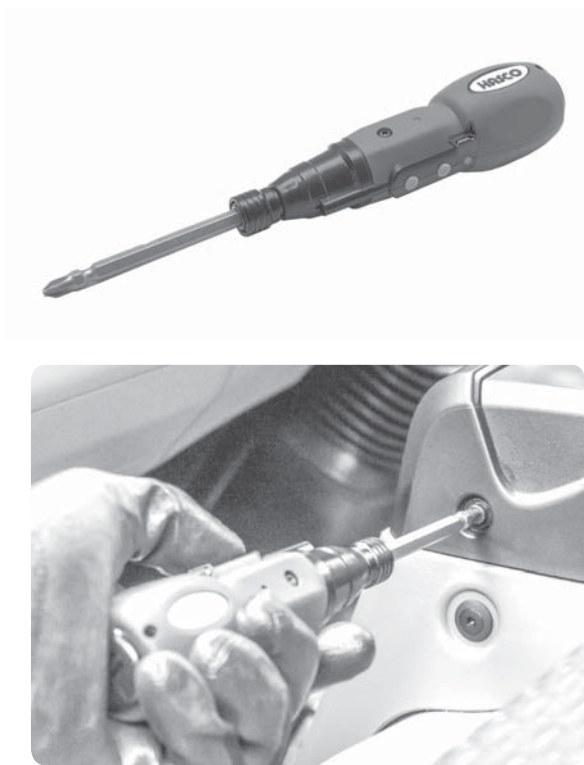

ガレージツール

G A R A G E T O O L

高所クリーパー K-8000CP

**大型 SUV、トラックの整備に！
手が届きにくい場所で大活躍!!!**

●折り畳み式!! 畳めば 780X850mm!
事務机並みのスペースで場所を取りません!

●作業に合わせて高さを 4 段階にセッティング!
最適ポジションで安全作業!

型式	寸法	重量	耐荷重量	高さ調整範囲	マット寸法	キャスター
K-8000CP	780 X 1370 X 1680 mm	25kg	180kg	1 段目 /1140mm 2 段目 /1380mm 3 段目 /1520mm 4 段目 /1680mm	457~305mm	自在 3 インチ ストッパー付き

プラスチックツール K-2500PPT

**硬質プラスチック製のピックツール!
相手に傷を付けません!**

- 簡単には折れない硬質プラスチック製!
- 傷を付けたく無い所、物での作業に力を発揮します
- シールや Oリングの抜き取り作業等に活躍!

型式	詳細
K-2500PPT	1 本
K-2500PPT-5S	5 本+1 本サービス

電動ドライバー HED-200K

手回し⇔電動早回し自由自在! 電動ドライバー!

- 電動で早回し!
- 通常のドライバーサイズ、コンパクト仕様
- ボタン連動 LED 付き
- ファンタッチチャックで楽々ビット交換
- 毎分 280 回転 (無負荷時)
- USB (micro-USB) で充電式!

型式	連続使用時間	充電時間	最大トルク	耐久トルク
HED-200K	約 40 分	約 1 時間	2Nm	10Nm

チャック径	電源	本体全長	本体重量	ビットセット内容
6.35mm	リチウムイオン 3.7V 0.9Ah(900mAh)	140mm	150g	六角: 2.0, 2.5, 3.0, 4.0, 5.0, 6.0 + 2, - 6