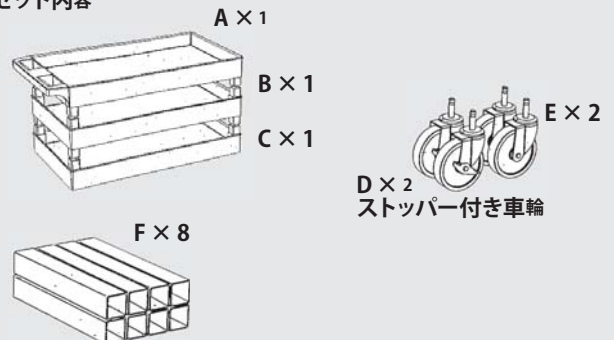

内容 / 本体、両頭ビット、ビットセット、USB ケーブル

プラスチックカート K450LX

軽くて使いやすいプラスチック製 車輪はストッパーつき!

組立式 プラスチックカート

- 高さ: 960mm
- 幅: 450mm 全長: 800mm
- 耐荷重: 各段約 65kg (計 200kg)

○セット内容

組立に必要なツール: プラスチックハンマー

ガレージツール
 家庭・DIY
 電動工具
 ハンドツール
 測定器
 照明
 収納
 掃除機
 洗濯機
 乾燥機
 空気清浄機
 加湿器
 空気乾燥機
 空気清浄機
 空気乾燥機
 空気清浄機
 空気乾燥機

フェイスシールド K-48FS

飛沫をシャットダウン！ ウイルス、防塵対策に

- 各部アジャスター付き、サイズの調整が容易に行えます。
- 頑丈なつくりで、自動車整備・钣金作業時にも力を発揮！
- ユニバーサルに 100°開閉
- 重量 260g の軽量タイプ

メガネ・マスク等をした状態でも着用可能！
更に 100°自在に開閉します。

パワーガレージチェアー AS500-PGC

耐荷重 150kg ! 強化フレームと大型タイヤ搭載、 抜群の安定感です！