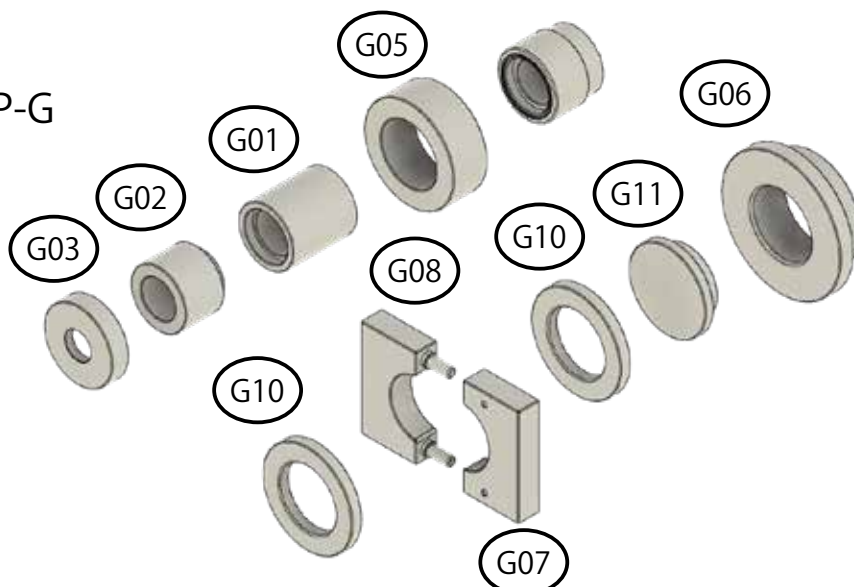

TR-600 SERIES スタビライザーブッシュ交換機

補修部品番号

製品型式	品名	要数	備考
TR-600OP-H	φ 70 割れブッシュ用アタッチメントセット		
TR-600H-01	φ 70 スタビリンカー用ブッシュアタッチメント	(1)	
TR-600H-02	φ 70 スタビリンカー用延長アダプター	(1)	
TR-600H-03	φ 70 スタビリンカー用当て金	(1)	
TR-600H-04	φ 70 スタビリンカー用カラー	(1)	
TR-600H-05	φ 70 スタビリンカー用ガイドカラー	(1)	
TR-600H-06	φ 70 スタビリンカー用ガイド	(1)	
TR-600H-07	φ 70 用ブッシュアコンプレッサー A	(1)	
TR-600H-08	φ 70 用ブッシュアコンプレッサー B (ピン付)	(1)	
TR-600H-09	φ 70 スタビリンカー用固定カラー	(2)	
TR-600H-10	φ 70 スタビリンカー用当て金 (大)	(1)	
TR-600-A	スタビライザーブッシュ交換 / シリンダーのみ		
TR-600-A01	シリンダ	(1)	
TR-600-A02	リアキャップ	(1)	
TR-600-A03	ピストン	(1)	
TR-600-A04	当て金	(1)	
TR-600-A05	カプラージョイント	(1)	
TR-600-A06S	O リング (G-65,P-85/BP 付 ,P-110/BP 付) セット	(1)	
TR-600-A09	エアーカプラー (20PM)	(1)	
TR-600-A10S	キャップスクリュー , スプリングワッシャー (M8/4ヶ 1組)	(1)	
TR-600-A12	カブラ管継手	(1)	
TR-3/8RC	油圧メスカブラ大 (3/8"/10t)		※ AHP-2500H を一緒に購入の場合に付属
TR-600-B	スタビライザーブッシュ交換 / フレームのみ		
TR-600-B01	フロントプレート	(1)	
TR-600-B02	リアプレート	(1)	
TR-600-B03	シャフト	(4)	
TR-600-B05S	M24 ナット , 座金 (各 8ヶ) セット	(1)	
TR-600-B06	受け台		
TR-600-C	スタビライザーブッシュ交換 / 台車のみ		
TR-600-C01S	台車プレート ASSY	(1)	
TR-600-C04S	50mm キャスターセット	(4)	
TR-600-D	エアホース ASSY		
TR-600-D01	エアーチューブ	2	
TR-414-40	エアーホース ASSY	1	

TR-600-A

TR-600-B

TR-600-C

TR-600-D

TR-600OP-S

TR-600OP-G

TR-600OP-H