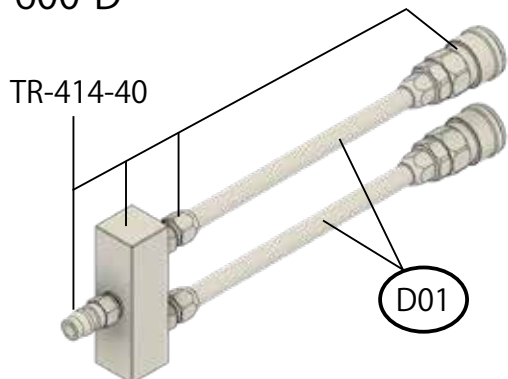

TR-600 SERIES スタビライザーブッシュ交換機

補修部品番号

製品型式	品名	要数	備考
TR-600OP-H	φ 70 割れブッシュ用アタッチメントセット		
TR-600H-01	φ 70 スタビリンカー用ブッシュアタッチメント	(1)	
TR-600H-02	φ 70 スタビリンカー用延長アダプター	(1)	
TR-600H-03	φ 70 スタビリンカー用当て金	(1)	
TR-600H-04	φ 70 スタビリンカー用カラー	(1)	
TR-600H-05	φ 70 スタビリンカー用ガイドカラー	(1)	
TR-600H-06	φ 70 スタビリンカー用ガイド	(1)	
TR-600H-07	φ 70 用ブッシュアコンプレッサー A	(1)	
TR-600H-08	φ 70 用ブッシュアコンプレッサー B (ピン付)	(1)	
TR-600H-09	φ 70 スタビリンカー用固定カラー	(2)	
TR-600H-10	φ 70 スタビリンカー用当て金 (大)	(1)	
TR-600-A	スタビライザーブッシュ交換 / シリンダーのみ		
TR-600-A01	シリンダ	(1)	
TR-600-A02	リアキャップ	(1)	
TR-600-A03	ピストン	(1)	
TR-600-A04	当て金	(1)	
TR-600-A05	カプラージョイント	(1)	
TR-600-A06S	O リング (G-65,P-85/BP 付 ,P-110/BP 付) セット	(1)	
TR-600-A09	エアーカプラー (20PM)	(1)	
TR-600-A10S	キャップスクリュー , スプリングワッシャー (M8/4ヶ 1組)	(1)	
TR-600-A12	カブラ管継手	(1)	
TR-3/8RC	油圧メスカブラ大 (3/8"/10t)		※ AHP-2500H を一緒に購入の場合に付属
TR-600-B	スタビライザーブッシュ交換 / フレームのみ		
TR-600-B01	フロントプレート	(1)	
TR-600-B02	リアプレート	(1)	
TR-600-B03	シャフト	(4)	
TR-600-B05S	M24 ナット , 座金 (各 8ヶ) セット	(1)	
TR-600-B06	受け台		
TR-600-C	スタビライザーブッシュ交換 / 台車のみ		
TR-600-C01S	台車プレート ASSY	(1)	
TR-600-C04S	50mm キャスターセット	(4)	
TR-600-D	エアホース ASSY		
TR-600-D01	エアーチューブ	2	
TR-414-40	エアーホース ASSY	1	

TR-600-A

TR-600-B

TR-600-C

TR-600-D

TR-600OP-S

TR-600OP-G

TR-600OP-H