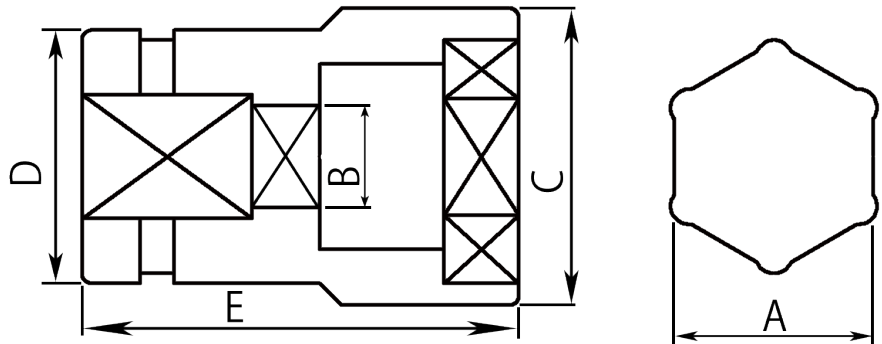

MODEL :HEN-840808B

ユニバーサルジョイントソケット

○ HEN-840808B

用途

狭くてレンチがセットできない等の、作業がしづらい時の特殊工具

- 差込角：25.4mm
- 重さ g：1100

※鋭角での作業は、ソケットジョイント部の破損の恐れがあるので、注意してください。

	A	B
サイズ	52 mm	130 mm

MODEL :HEN-849041B

インパクトコンビソケット (41x21)

	A	B	C	D	E
サイズ	41 mm	21 mm	61 mm	52 mm	90 mm

○ HEN-849041B

- 差込角：25.4mm
- 重さ g：1440

◆◆◆注意事項◆◆◆

- ※必ず保護眼鏡を着用し、作業してください。
- ※作業中は、ソケットに触れないでください。

【無断複写厳禁】