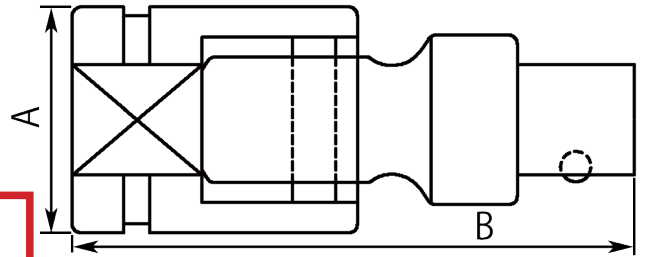

MODEL :HEN-840808B

ユニバーサルジョイントソケット

○ HEN-840808B

用途

狭くてレンチがセットできない等の、作業がしづらい時の特殊工具

- 差込角：25.4mm
- 重さ g：1100

※鋭角での作業は、ソケットジョイント部の破損の恐れがあるので、注意してください。

	A	B
サイズ	52 mm	130 mm

MODEL :HEN-849041B

インパクトコンビソケット (41x21)

	A	B	C	D	E
サイズ	41 mm	21 mm	61 mm	52 mm	90 mm

○ HEN-849041B

- 差込角：25.4mm
- 重さ g：1440

◆◆◆注意事項◆◆◆

- ※必ず保護眼鏡を着用し、作業してください。
- ※作業中は、ソケットに触れないでください。

【無断複写厳禁】