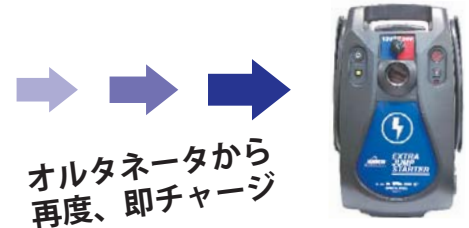

長寿命、ハイパワー プロ仕様 ブースター

- 現場でオルタネータから即チャージ
- 乗用車はもちろん、24Vの大型トラックや重機等、大きな車輻でも安定して使えます
- 持ち運びに便利なトロリータイプ

100V から充電

エンジン始動

チャージ完了!

●仕様

No.	全長	重量	コード長さ	クランキング出力電流	充放電サイクル
SPSOS-3730K	538mm	23kg	1.8M	4940A(12V)/3730A(24V)	1,000,000 回