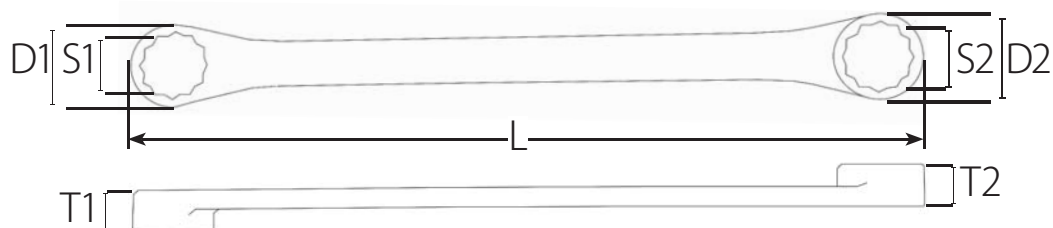

ロングストレートメガネ 6本 set

●仕様

型式	S1xS2	D1	D2	T1	T2	全長
HEN-1214LGW	12x14	17mm	20mm	10.5mm	11.5mm	328mm
HEN-1618LGW	16x18	22.8mm	25.3mm	14.5mm	15.8mm	408mm
HEN-1719LGW	17x19	23.7mm	26.7mm	14.5mm	15.6mm	408mm
HEN-1922LGW	19x22	26.7mm	30.5mm	15.1mm	16mm	415mm
HEN-2427LGW	24x27	33.4mm	37.3mm	17.2mm	18.2mm	445mm
HEN-3032LGW	30x32	41mm	43.8mm	18.1mm	18.7mm	460mm