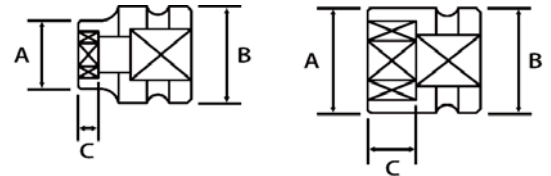

狭い所で大活躍！ インパクトレンチ用ショートソケット

全長
28mm!

- 全長わずか 28mm!
- 近年使用が増えてきた 16mm、18mm もセットに仲間入り！
- 別売りのショートインパクトレンチと併用することで更にコンパクトに。
- 差込 1/2"(12.7mm)sq.

- 近年使用が増えてきた 16mm、18mm もセットに仲間入り

●寸法表

六角 (mm)	A (mm)	B (mm)	C (mm)
10	17	24	5
11	18	24	5
12	19	24	5
13	20	24	5
14	22	24	5
15	23	24	5
16	24	24	8
17	26	26	12
18	28	28	12
19	27.7	27.7	12
21	30	30	12
22	32	30	12
24	34	30	12

※こちらの製品はセット販売のみとなります。

- ショートインパクトとの併用で更に力を発揮！
- ※インパクトレンチ (K600AC) は別売りです。