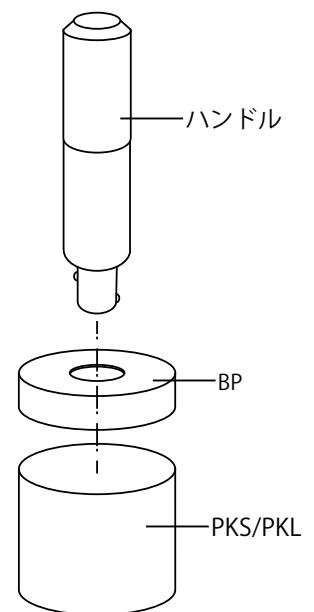

ありそうで無かった、様々な大きさの 焼き入りパイプ BP シリーズと組み合わせ可能！

- 焼き入りのカラーセット。
- シールやバックプレートの圧入、油圧プレス of 治具として等、様々な作業に使用可能
- 単価はもちろん、BP のプレートとの組み合わせでより真価を発揮します
- 背丈 40mm と 70mm の2種類の用意があります。

※プレート、センターシャフトは別売りです。
● BP series と組み合わせて

●仕様

| No. | セット内容 / カラー外径 |
|-------------|--|
| BP-3085-PKS | カラー14枚セット (高さ 40mm) φ 28,33,38,43,48,51,55,58,61,63,65,68,72,78 |
| BP-5105-PKS | カラー28枚セット (高さ 40mm) φ 25,28,30,31,33,35,38,40,41,43,45,48,51,55,58,61,63,65,68,70,72,78,79,82,84,89,91,94 |
| BP-3085-PKL | カラー14枚セット (高さ 70mm) φ 28,33,38,43,48,51,55,58,61,63,65,68,72,78 |
| BP-5105-PKL | カラー28枚セット (高さ 70mm) φ 25,28,30,31,33,35,38,40,41,43,45,48,51,55,58,61,63,65,68,70,72,78,79,82,84,89,91,94 |

※上記表以外のサイズもご用意があります。詳しくはお問い合わせ下さい。

様々な用途に使用できる焼き入りプレートセット

● BP-5105

● BPD-3085

- 各種ベアリングの圧入作業に
 - 油圧プレスの治具として
 - 多彩なサイズ展開
 - ベアリング内径に合うプレートがあれば、ガイドとして2枚取り付けて使用できます。
 - 専用ハンドル2種類入り
- ※汎用サイズ設定ですのでベアリング内外径、およびオイルシール外径と完全に一致するサイズがないこともございます。

| No. | 枚数 | プレート外径 | シャフト | 適用 |
|----------|------|---|------------|-------|
| BPD-3085 | 20 枚 | φ 30,35,40,45,50,55,58,60,62,64,65,68,70,72,75,76,79,80,82,85 | シャフト長短2本入り | フルセット |