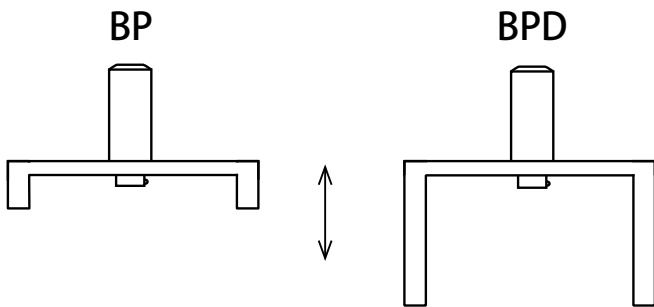

●仕様

| No. | セット内容 / カラー外径 |
|-------------|--|
| BP-3085-PKS | カラー14枚セット (高さ 40mm) φ 28,33,38,43,48,51,55,58,61,63,65,68,72,78 |
| BP-5105-PKS | カラー28枚セット (高さ 40mm) φ 25,28,30,31,33,35,38,40,41,43,45,48,51,55,58,61,63,65,68,70,72,78,79,82,84,89,91,94 |
| BP-3085-PKL | カラー14枚セット (高さ 70mm) φ 28,33,38,43,48,51,55,58,61,63,65,68,72,78 |
| BP-5105-PKL | カラー28枚セット (高さ 70mm) φ 25,28,30,31,33,35,38,40,41,43,45,48,51,55,58,61,63,65,68,70,72,78,79,82,84,89,91,94 |

※上記表以外のサイズもご用意があります。詳しくはお問い合わせ下さい。

様々な用途に使用できる焼き入りプレートセット

● BP-5105

● BPD-3085

- 各種ベアリングの圧入作業に
 - 油圧プレスの治具として
 - 多彩なサイズ展開
 - ベアリング内径に合うプレートがあれば、ガイドとして2枚取り付けて使用できます。
 - 専用ハンドル2種類入り
- ※汎用サイズ設定ですのでベアリング内外径、およびオイルシール外径と完全に一致するサイズがないこともございます。

●仕様

| No. | 主な適用 | 枚数 | 同梱シャフト | セット内容 |
|---------|--------|------|--------|--|
| BP-2555 | 2 輪車 | 13 枚 | M | 25,27,30,32,35,37,40,42,45,48,50,52,55 |
| BP-3085 | 小型乗用車 | 15 枚 | M | 30,35,40,45,50,55,58,62,68,70,72,75,79,85 |
| BP-5882 | FF ハブ用 | 8 枚 | S | 58,60,64,68,72,76,80,82 |
| BP-5105 | フルセット | 30 枚 | S,M | 25,27,30,32,35,37,40,42,45,48,50,52,55,58,60,62,65,68,70,72,75,77,79,85,90,93,95,100,102,105 |