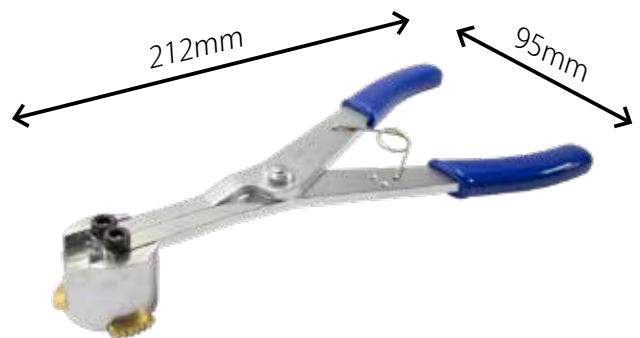

HASCO ブローケース一覧表

No.		縦×横×高さ (外寸)	主な製品
		縦×横×高さ (内寸)	
12		440 × 368 × 145	SBP-60A / TW-816HM / FHP-990 / FHP-990FS
		422 × 329 × 126	
13		350 × 335 × 115	PS-303A / TBP-986F / TR-406T
		334 × 293 × 97	
14		300 × 215 × 66	CP-98A / CR-206C / CBT-210A,-210TS / CBT-204 / CBT-203 / CR-98JR / CBT-909FS / BOS-624F / CR-206D / BH-209D / HBAT-12 / HBAT-12S / HCC-654 / HT-1014 / HD-1824S / HD-2035 / HD-3352 / HD-4565 / HCP-613H,W / HCP-6124 / HCP-618HS / SP-104
		276 × 168 × 50	
15		330 × 270 × 80	CBT-214 / BTC-629 / IG-503 シリーズ / IH-516-HI (IH-516?) / HSP-300 / HD-6490 / HD-8404 / HCP-618H / HCP-618HL / SRB-46 / TBP-415 / TBP-415N / TR-429 / TR-413
		304 × 214 × 59	
16		150 × 100 × 60	CP-98C-PS / CR-206B / DG-1921 / HBAT-14C / HKG4072
		139 × 78 × 43	

※大きさの目安に、ブローケースの横に CBT-210T を隣に置いています。