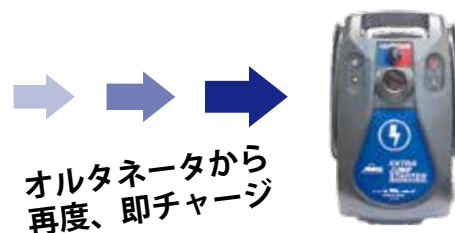

# 長寿命、ハイパワー プロ仕様 ブースター

- 現場でオルタネータから即チャージ
- 乗用車はもちろん、24Vの大型トラックや重機等、大きな車輈でも安定して使えます
- 持ち運びに便利なトロリータイプ

100V から充電

エンジン始動

チャージ完了!

●仕様

No.	全長	重量	コード長さ	クランキング出力電流	充放電サイクル
SPSOS-3730L	538mm	23kg	1.8M	4940A(12V)/3730A(24V)	1,000,000 回