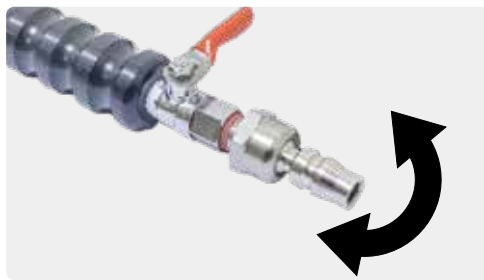

奥まった所に届く、 超ロングタイプのエアガン！

← 1200mm, 900mm の超ロングタイプ! →

- 奥まっております、掃除の難しいエアドライヤー、ラジエーターのつまり解消等に大活躍！
- パイプ横からエアを吐き出すタイプ。

●新設計、横穴仕様

●スイベル方式のエアカプラー

●全長 900mm/1200mm の 2 種類

No.	全長	重量	パイプ径
AG-900	900mm	470g	φ 8
AG-1200	1200mm	520g	

●注意事項

- ※強い力で振られるので、バルブを開ける際はゆっくり開けてください。
- ※強い力で振られるので、必ず両手で持ち作業を行なってください。