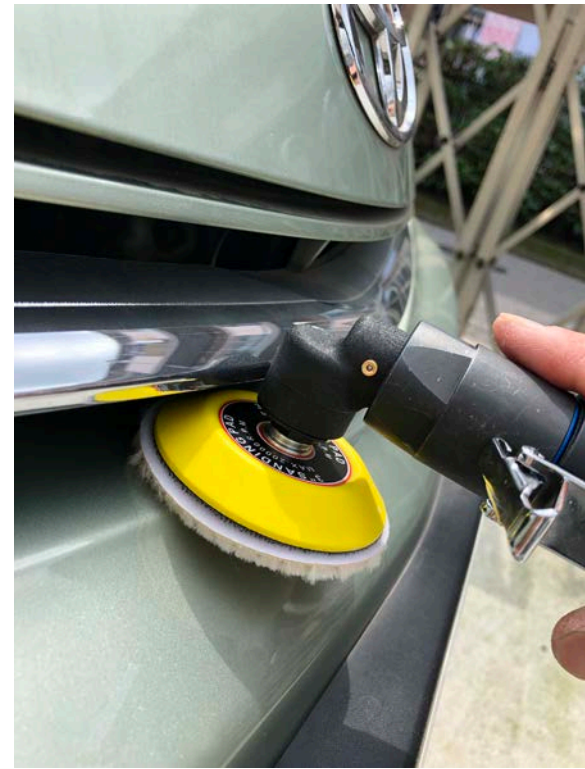

# 低重心 シングル・ポリッシャー

- 段付きヘッドで狭い部分の磨き作業も楽々！
- 低速回転、高トルクモデル、深いキズも楽々除去
- 3" インチ及び2" のパッド・バフ・スポンジ付！

● より狭い部分ヘリーチ！

● 手のひらサイズ

● 豊富なパッド付き  
すぐに磨き始められます！

● 仕様

No.	全長×全高 (mm)	重量	無負荷回転数	空気消費量
S-500	160 × 55	0.57kg	4,000RPM	13scfm

内容品 / 本体、2"パッド・スポンジ・バフ、3"パッド・スポンジ・バフ、専用スパナ、エアレギュレーター、カプラー