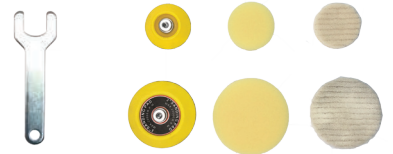

# 低重心 シングル・ポリッシャー

- 段付きヘッドで狭い部分の磨き作業も楽々！
- 低速回転、高トルクモデル、深いキズも楽々除去
- 3" インチ及び2" のパッド・バフ・スポンジ付！

● より狭い部分ヘリーチ！

● 手のひらサイズ

● 豊富なパッド付き  
すぐに磨き始められます！

● 仕様

No.	全長×全高 (mm)	重量	無負荷回転数	空気消費量
S-500	160 × 55	0.57kg	4,000RPM	13scfm

内容品 / 本体、2"パッド・スポンジ・バフ、3"パッド・スポンジ・バフ、専用スパナ、エアレギュレーター、カプラー