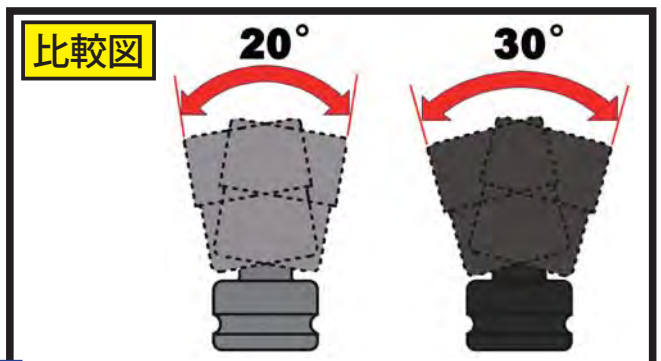

HASCO スイブルインパクトソケット

MODEL : SI SERIES

首振り 30°

1/2" (12.7) 3/8" (9.52)

○ SI-1324S-1/2 1/2 スイブルインパクトソケット

○ SI-1019S-3/8 3/8 スイブルインパクトソケット

◆ セット内容

サイズ	SI-1324S-1/2	SI-1019S-3/8
10		●
11		●
12		●
13	●	●
14	●	●
15	●	●
16	●	●
17	●	●
18	●	●
19	●	●
21	●	
22	●	
24	●	