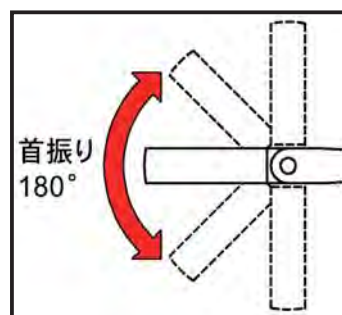

50%なめた六角

ちょっと潜っている  
座グリボルトに  
最適です!

このような潜ったボルトに活躍します!

17-19mm

16-18mm

12-14mm

11-13mm

8-10mm

型式	全長	サイズ	A寸	B寸	C寸	重量
0810	240mm	8	20mm	17mm	40mm	215 g
		10	23mm		43.5mm	
1113	323mm	11	27.5mm	18mm	48mm	330 g
		13				
1214	327mm	12	27.5mm	18mm	48mm	350 g
		14				
1618	414mm	16	32.5mm	21mm	56mm	535 g
		18	35.5mm	23mm	61.5mm	
1719	414mm	17	32.5mm	21mm	56mm	520 g
		19	35mm	23mm	61mm	

首振り  
180°

角度固定ロックボタン付き