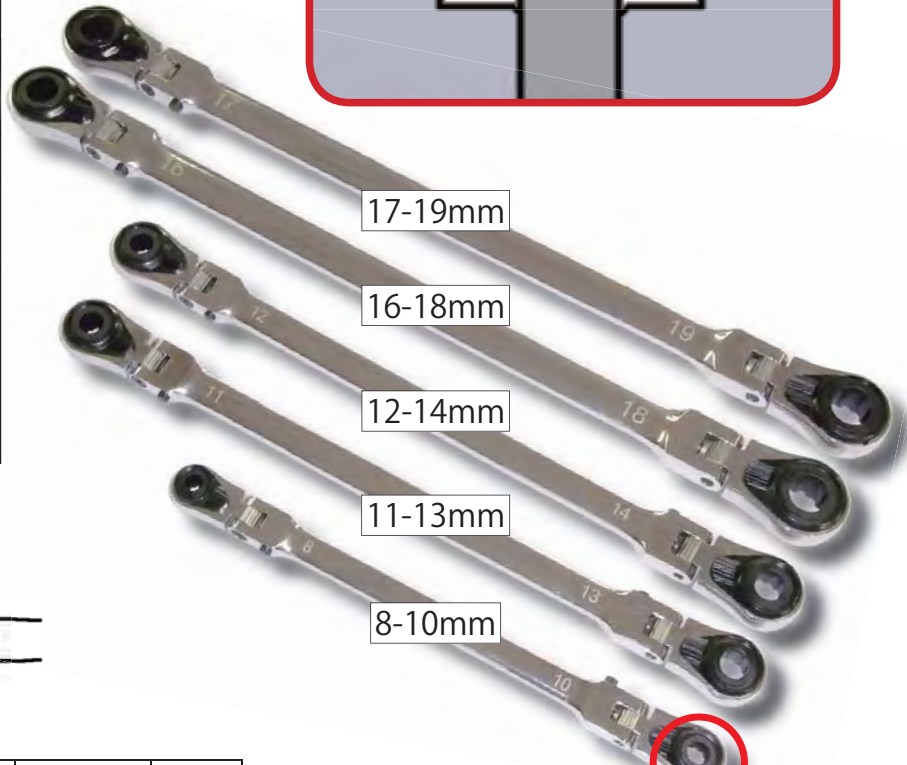

# HASCO ロングフレキシブルラチェットレンチ (スカート付)

MODEL : LFR-0819S

**新登場!**

対応ボルト  
一覧

スクエア

トルクス

12Point

六角

50%なめた六角

ちょっと潜っている  
座グリボルトに  
最適です!

このような潜ったボルトに活躍します!

17-19mm

16-18mm

12-14mm

11-13mm

8-10mm

型式	全長	サイズ	A寸	B寸	C寸	重量
0810	240mm	8	20mm	17mm	40mm	215 g
		10	23mm		43.5mm	
1113	323mm	11	27.5mm	18mm	48mm	330 g
		13				
1214	327mm	12	27.5mm	18mm	48mm	350 g
		14				
1618	414mm	16	32.5mm	21mm	56mm	535 g
		18	35.5mm	23mm	61.5mm	
1719	414mm	17	32.5mm	21mm	56mm	520 g
		19	35mm	23mm	61mm	

首振り  
180°

角度固定ロックボタン付き