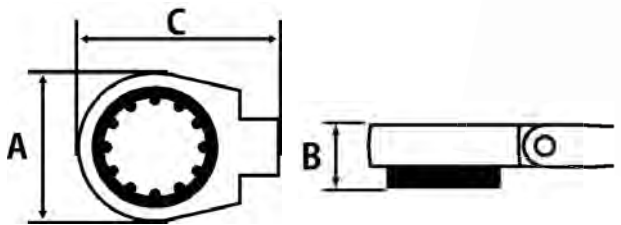

50%なめた六角

ちょっと潜っている  
座グリボルトに  
最適です!

このような潜ったボルトに活躍します!

17-19mm

16-18mm

12-14mm

11-13mm

8-10mm

型式	全長	サイズ	A寸	B寸	C寸	重量
0810	240mm	8	20mm	17mm	40mm	215 g
		10	23mm		43.5mm	
1113	323mm	11	27.5mm	18mm	48mm	330 g
		13				
1214	327mm	12	27.5mm	18mm	48mm	350 g
		14				
1618	414mm	16	32.5mm	21mm	56mm	535 g
		18	35.5mm	23mm	61.5mm	
1719	414mm	17	32.5mm	21mm	56mm	520 g
		19	35mm	23mm	61mm	

首振り  
180°

角度固定ロックボタン付き