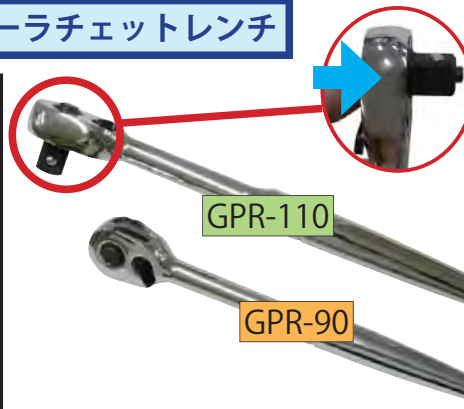

HASCO ラチェットレンチシリーズ

MODEL : GPR SERIES/LR SERIES

ピッチ数
144

一般的なピッチ数

24 ・ 36 ・ 64 ・ 72 ・ 90

HASCO 製

144

○ LR SERIES ロングラチェットレンチ

1/2"
(12.7)

3/8"
(9.52)

細かく振れる!

振り角
2.5°

型 式	全 長	差 込 角	重 量
LR-120	180 mm	9.5 s q	290 g
LR-150	240 mm	12.7 s q	490 g

○ GPR SERIES グリーンパワーラチェットレンチ

1/2"
(12.7)

3/8"
(9.52)

プッシュ
アンロック
タイプ

ギア数
72 枚タイプ

**プ回用
耐久力UP!**

型 式	全 長	差 込 角	重 量
GPR-90	188 mm	9.5 s q	250 g
GPR-110	243 mm	12.7 s q	430 g