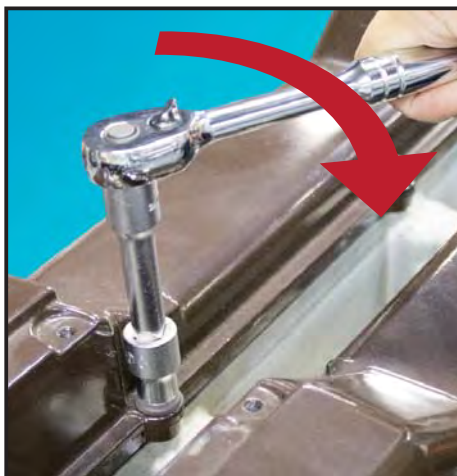

1/2"
(12.7)

3/8"
(9.52)

細かく振れる!

振り角
2.5°

型 式	全 長	差 込 角	重 量
LR-120	180 mm	9.5 s q	290 g
LR-150	240 mm	12.7 s q	490 g

○ GPR SERIES グリーンパワーラチェットレンチ

1/2"
(12.7)

3/8"
(9.52)