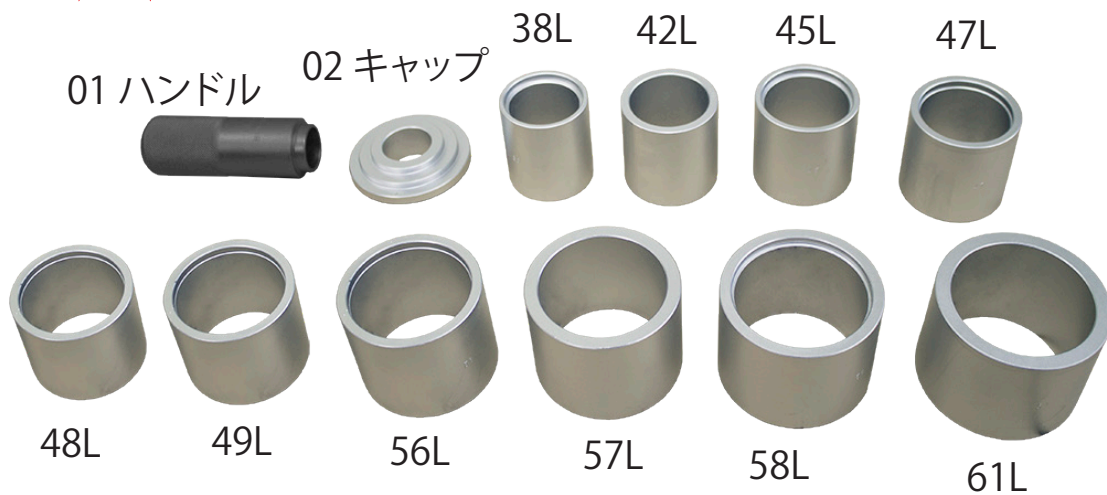

タイロッドエンドブーツ インストーラーシリーズ

MODEL : BPD-306L

本製品の呼び寸法は内径側のもので、ケースなどへの打ち込みに使用する場合、外径が圧入されないようご注意ください。

部品番号	適合車	箇所
38L	いすゞ2~4t	タイロッドエンドカバー
42L	三菱、マツダ2t	ドラッグリンクカバー
	いすゞ2t	タイロッドエンドカバー
45L	三菱大型	ドラッグリンクカバー
	日野大型	タイロッドエンドカバー
47L	日野2t	ボールジョイントローワー
48L	マツダ2t	ドラッグリンクカバー
49L	UD 4t	
56L	いすゞ大型	ボールジョイントアッパー
	三菱2t	
57L	三菱2t	ボールジョイントローワー
58L	日野2t	
61L	いすゞ大型	ドラッグリンクカバー