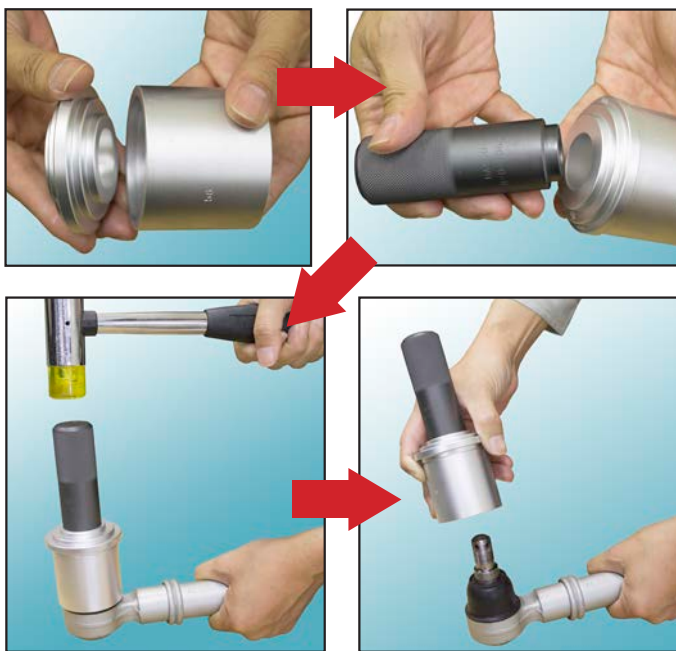

タイロッドエンドブーツ インストーラーシリーズ

MODEL : BPD-306L

本製品の呼び寸法は内径側のもので、ケースなどへの打ち込みに使用する場合、外径が圧入されないようご注意ください。

部品番号	適合車	箇所
38L	いすゞ2~4t	タイロッドエンドカバー
42L	三菱、マツダ2t	ドラッグリンクカバー
	いすゞ2t	タイロッドエンドカバー
45L	三菱大型	ドラッグリンクカバー
	日野大型	タイロッドエンドカバー
47L	日野2t	ボールジョイントローワー
48L	マツダ2t	ドラッグリンクカバー
49L	UD 4t	
56L	いすゞ大型	ボールジョイントアッパー
	三菱2t	
57L	三菱2t	ボールジョイントローワー
58L	日野2t	
61L	いすゞ大型	ドラッグリンクカバー