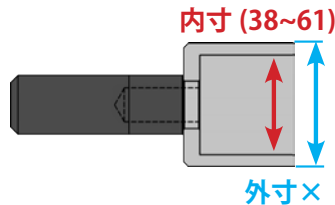

タイロッドエンドブーツ インストーラーシリーズ

MODEL : BPD-306L

本製品の呼び寸法は内径側のもので、ケースなどへの打ち込みに使用する場合、外径が圧入されないようご注意ください。

部品番号	適合車	箇所
38L	いすゞ2~4t	タイロッドエンドカバー
42L	三菱、マツダ2t	ドラッグリンクカバー
	いすゞ2t	タイロッドエンドカバー
45L	三菱大型	ドラッグリンクカバー
	日野大型	タイロッドエンドカバー
47L	日野2t	ボールジョイントローワー
48L	マツダ2t	ドラッグリンクカバー
49L	UD 4t	
56L	いすゞ大型	ボールジョイントアッパー
	三菱2t	
57L	三菱2t	ボールジョイントローワー
58L	日野2t	
61L	いすゞ大型	ドラッグリンクカバー