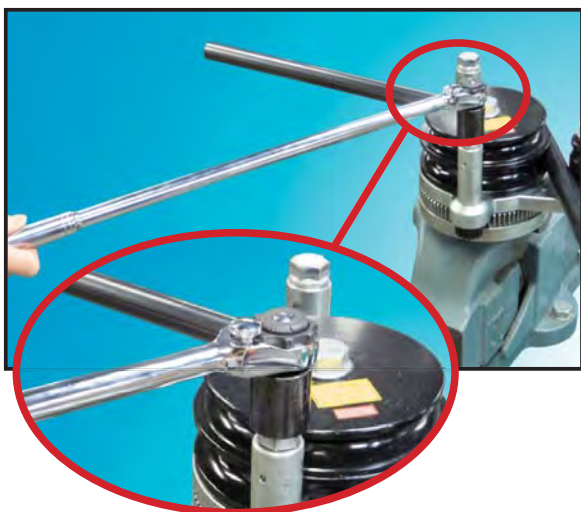

HASCO ブレークバーラチェットレンチ

MODEL : BBR-2000

新登場!
Wヘッドシステム!

ソケット脱落防止用
ロックボタン付き

◆仕様

全長：600 mm
差込角：12.7 s q
重量：約 1.27 kg

1本2役の切替式レンチ!

モード1 スピナーハンドル

ロックピンが
アンビルを固定!

○ 200Nm 以上のトルクをかける場合は、
モード1 でご使用ください。

モード2 ラチェットハンドル

ロックピンを引き上げて
ラチェット機構 ON!

72枚ギアで振り幅5°!