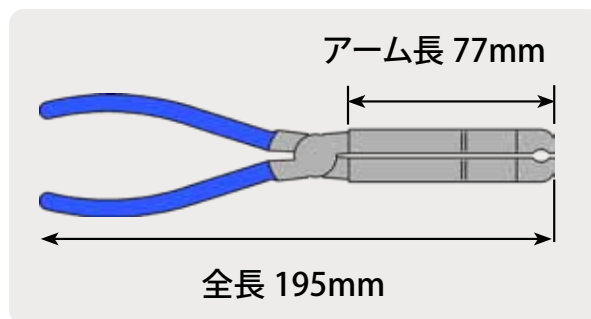

## 超ロングアームで、 奥まった所のクリップを外すのに最適!

クリップ外しプライヤー

- 今まで届かなかったクリップが外せます!
- 握りはコンパクトで作業性アップ!

型式	全長	アーム長	爪厚	先端爪厚
TC-113	195mm	77mm	3mm	1mm