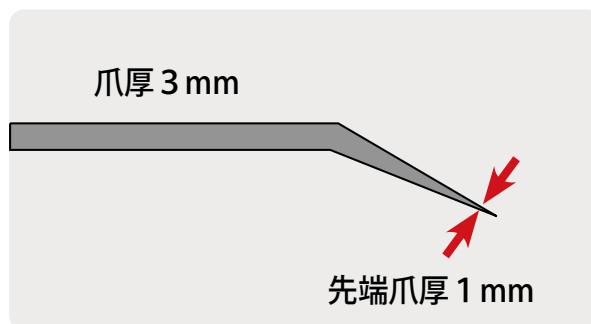

## 超ロングアームで、 奥まった所のクリップを外すのに最適!

クリップ外しプライヤー

- 今まで届かなかったクリップが外せます!
- 握りはコンパクトで作業性アップ!

型式	全長	アーム長	爪厚	先端爪厚
TC-113	195mm	77mm	3mm	1mm