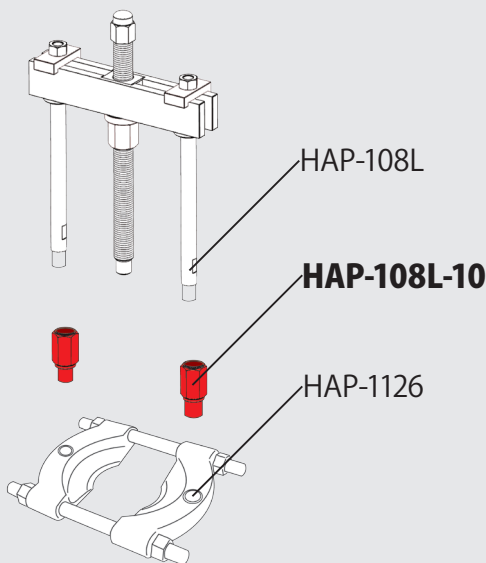

取扱説明書

この度は、HAP-108FS：プッシュプーラー&セパレーターをお買い上げ頂きまして誠にありがとうございます。ご使用前には使用時における注意事項を熟読頂き、ご理解の上で使用くださいますようお願い致します。

注意事項

- ※インパクトレンチの使用は厳禁です。
- ※ネジ部には、必ずモリブデングリスを塗ってください。

使用方法

圧入

引抜

受け座、ドライブナットを図の位置にセットしてください。

HAP-1126：セパレーターのみ
付属の変換ジョイント (HAP-108L-10)
を使用します。