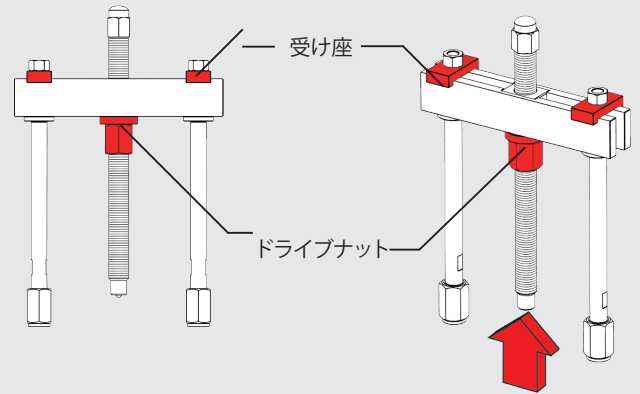

取扱説明書

この度は、HAP-108FS：プッシュプーラー&セパレーターをお買い上げ頂きまして誠にありがとうございます。ご使用前には使用時における注意事項を熟読頂き、ご理解の上で使用くださいますようお願い致します。

注意事項

- ※インパクトレンチの使用は厳禁です。
- ※ネジ部には、必ずモリブデングリスを塗ってください。

使用方法

圧入

引抜

受け座、ドライブナットを図の位置にセットしてください。

HAP-1126：セパレーターのみ
付属の変換ジョイント (HAP-108L-10)
を使用します。