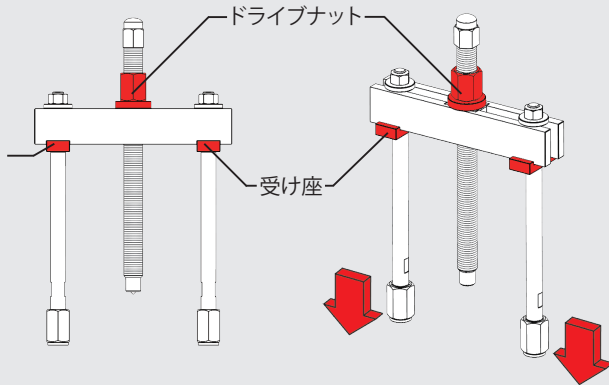

取扱説明書

この度は、HAP-108FS：プッシュプーラー&セパレーターをお買い上げ頂きまして誠にありがとうございます。ご使用前には使用時における注意事項を熟読頂き、ご理解の上で使用くださいますようお願い致します。

注意事項

- ※インパクトレンチの使用は厳禁です。
- ※ネジ部には、必ずモリブデングリスを塗ってください。

使用方法

圧入

引抜

受け座、ドライブナットを図の位置にセットしてください。

HAP-1126：セパレーターのみ
付属の変換ジョイント (HAP-108L-10)
を使用します。