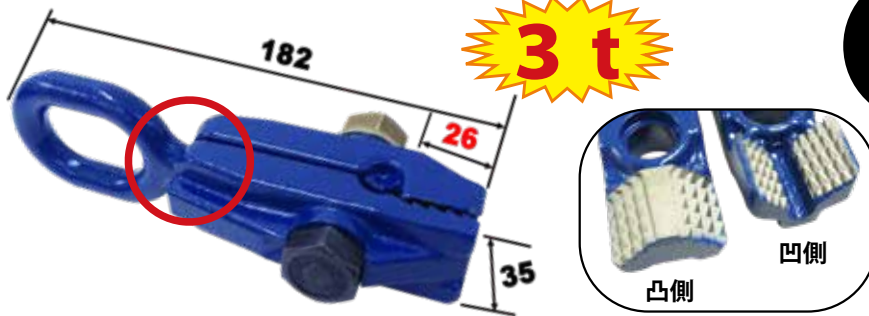

鋅金クランプシリーズ

MODEL : RP SERIES/HKL-050S

新登場!

3 t

ミニタイトクランプ

3 t

Vクランプ

4 t

ナロークランプ

7 t

深口クランプ

クサビ効果
(赤丸部)詳細は裏面にて!

最新ボデー鋼板に最適!
刃の特殊形状により相手へのダメージ軽減!

↓裏面もご参照ください。

【各種クランプスペック】

つかみ代=赤文字

●ナロークランプ RP-42

●ミニタイトクランプ HKL-050S

●Vクランプ RP-35

●深口クランプ RP-45

クサビ効果とは

右図のようにフックを引くことにより、本体がハの字に閉じて先端部に強烈な噛み込み力が発生します。