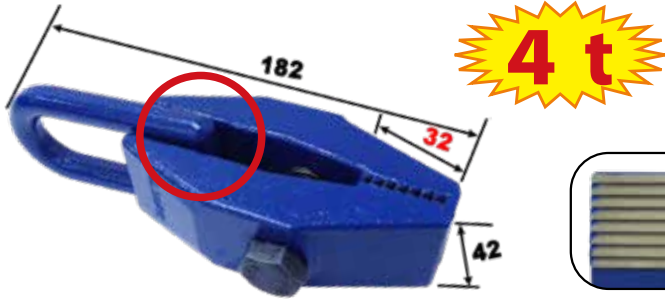

【各種クランプスペック】

つかみ代=赤文字

●ナロークランプ RP-42