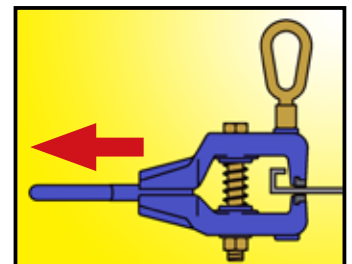

●ナロークランプ RP-42

●ミニタイトクランプ HKL-050S

●Vクランプ RP-35

●深口クランプ RP-45

クサビ効果とは

右図のようにフックを引くことにより、本体がハの字に閉じて先端部に強烈な噛み込み力が発生します。