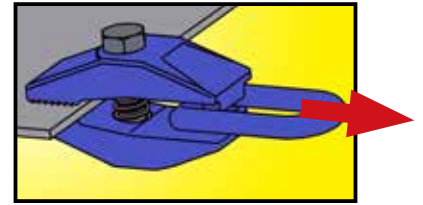

ナロークランプ

7 t

深口クランプ

クサビ効果
(赤丸部)詳細は裏面にて!

最新ボデー鋼板に最適!
刃の特殊形状により相手へのダメージ軽減!

↓裏面もご参照ください。

【各種クランプスペック】

つかみ代=赤文字

●ナロークランプ RP-42

●ミニタイトクランプ HKL-050S

●Vクランプ RP-35

●深口クランプ RP-45

クサビ効果とは

右図のようにフックを引くことにより、本体がハの字に閉じて先端部に強烈な噛み込み力が発生します。