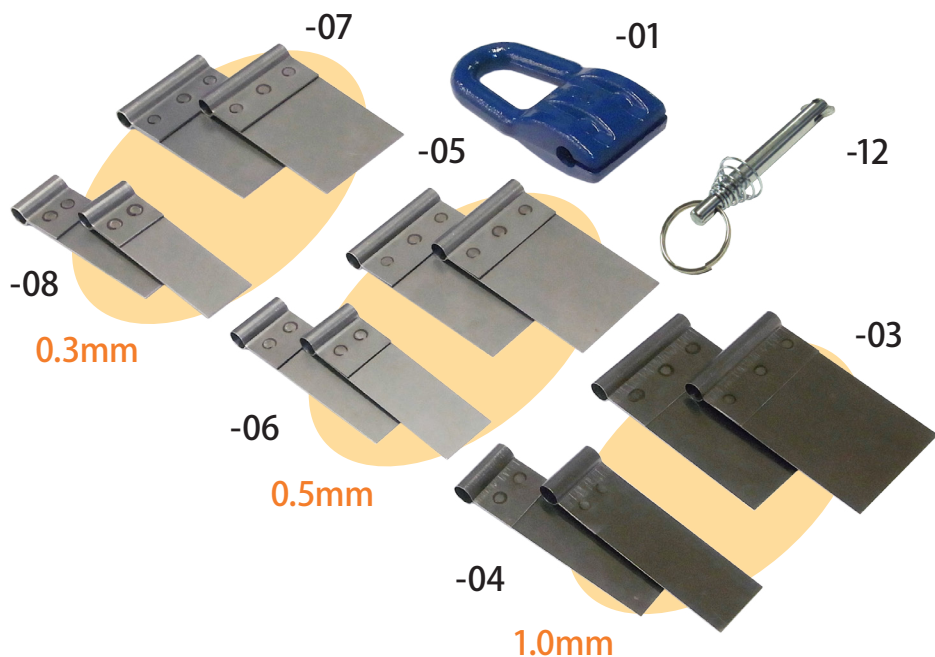

タックプル プレートセット

MODEL : RP-50

ハンダ・ロウ付け
スポットOK

最新高張鋼板対応!

◆適用

重量 : 450g (本体のみ)
板寸法 : 50X75、25X75
板厚 : 1.0mm/0.5mm/0.3mm
引き荷重 : 1.0t/0.5t/0.3t

オプション部品

ステンレス製
1.0mm