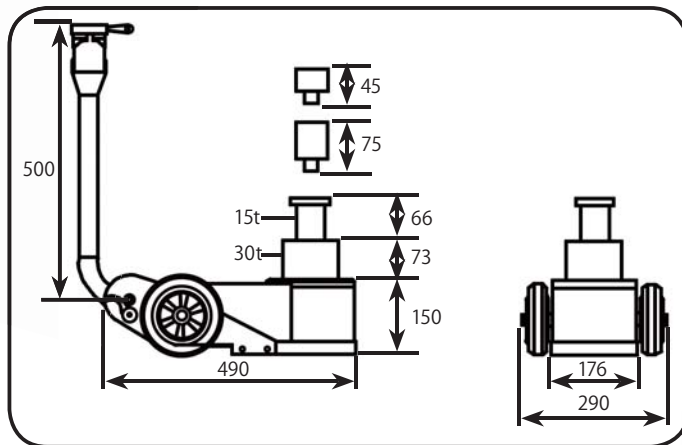

空圧式油圧ジャッキ

MODEL : HSP-30-2

コンパクトな折り畳み式

軽量 24kg!

パワフルな低床ジャッキ

15t 最大 289mm

30t 最大 223mm

最低高 150mm

※ リフトアップ後は必ずウマを掛けてください。

◇ 付属品

- 延長ハンドル / 1280 mm
- 延長当て金 [長・短]

○ オプション品

当て金 (サドル用)