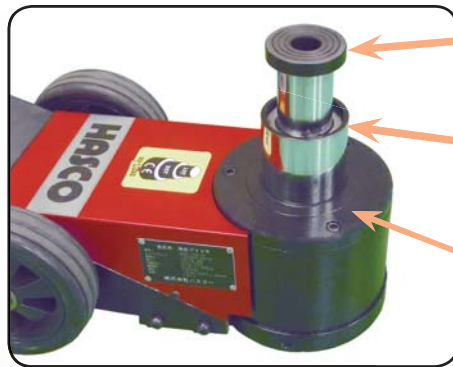

空圧式油圧ジャッキ

MODEL : HSP-30-2

コンパクトな折り畳み式

軽量 24kg!

パワフルな低床ジャッキ

15t 最大 289mm

30t 最大 223mm

最低高 150mm

※ リフトアップ後は必ずウマを掛けてください。

◇ 付属品

- 延長ハンドル / 1280 mm
- 延長当て金 [長・短]

○ オプション品

当て金 (サドル用)