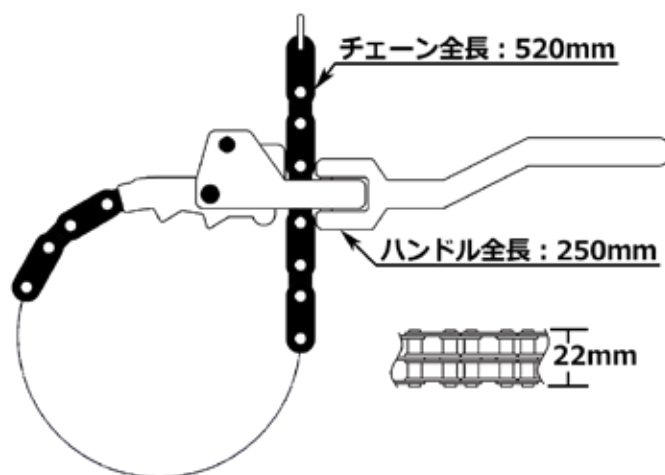

幅広い大きさのオイルフィルターに対応、 チェーン式オイルフィルターレンチ

- ブレが少ないダブルチェーン仕様、頑丈なタイプ
- オイルフィルターに巻きつけ、引っ張るだけでセット可能!
- 締め・緩めどちらにも使えます。
- ドライヤーのフィルター等、大きなフィルターにも使用可能!

引っ張るだけでセット可能

●簡易寸法図

●仕様

No.	適応	適応サイズ
HAP-6775A	普通車～大型車のカートリッジ式オイルフィルター、 フューエルフィルター等	φ 60～160