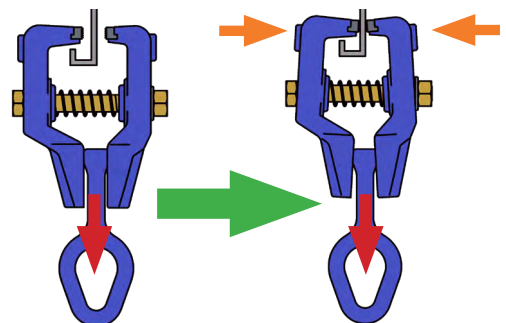

つかみ代=赤文字

● 223 クランプ RP-223

● ピンザミニクランプ RP-299

● スイブルクランプ RP-40A

● スイブルクランプ B RP-40B

RP-40A,RP-40B
フック振り角度

クサビ効果とは

右図のようにフックを引くことにより、
本体がハの字に閉じて先端部に強烈な噛み込み力が発生します。

鋅金クランプシリーズ

MODEL : RP SERIES/HKL-050S

3 t

RP-25

ナロークランプショート

3 t

RP-35

Vクランプ