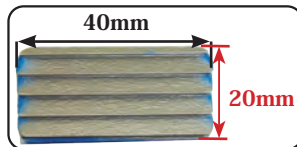

3 t

RP-299
ピンザミニクランプ

3 t

RP-40B
スイブルクランプ B

クサビ効果
(赤丸部) 詳細は裏面にて!

最新ボデー鋼板に最適!
刃の特殊形状により相手へのダメージ軽減!

↓裏面もご参照ください。

【各種クランプスペック】

つかみ代=赤文字

● 223 クランプ RP-223

● ピンザミニクランプ RP-299

● スイブルクランプ RP-40A

● スイブルクランプ B RP-40B

RP-40A,RP-40B
フック振り角度

クサビ効果とは

右図のようにフックを引くことにより、
本体がハの字に閉じて先端部に強烈な噛み込み力が発生します。