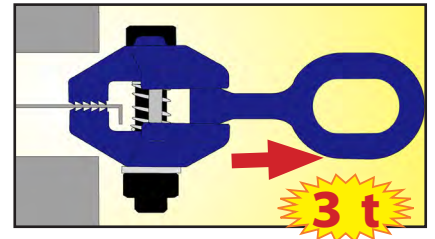

つかみ代=赤文字

● 223 クランプ RP-223

● ピンザミニクランプ RP-299

● スイブルクランプ RP-40A

● スイブルクランプ B RP-40B

RP-40A,RP-40B
フック振り角度

クサビ効果とは

右図のようにフックを引くことにより、
本体がハの字に閉じて先端部に強烈な噛み込み力が発生します。