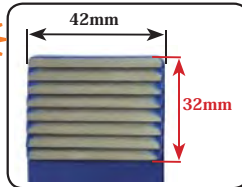

【各種クランプスペック】

つかみ代=赤文字

●ナロークランプショート RP-25

3 t

●ナロークランプ RP-42

3 t

●ミニタイトクランプ HKL-050S

3 t

●Vクランプ RP-35

3 t

●深口クランプ RP-45

7 t

1 t

クサビ効果とは

右図のようにフックを引くことにより、
本体がハの字に閉じて先端部に強烈な噛み込み力が発生します。