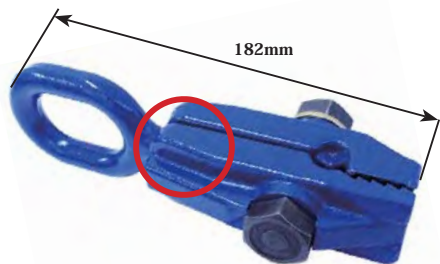

ナロークランプ

クサビ効果
(赤丸部) 詳細は裏面にて!

最新ボデー鋼板に最適!

刃の特殊形状により相手へのダメージ軽減!

↓裏面もご参照ください。

【各種クランプスペック】

つかみ代=赤文字

●ナロークランプショート RP-25

3 t

●ナロークランプ RP-42

3 t

●ミニタイトクランプ HKL-050S

3 t

●Vクランプ RP-35

3 t

●深口クランプ RP-45