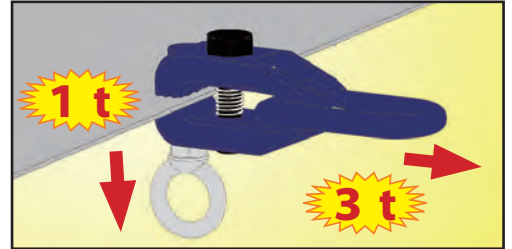

3 t

RP-299
ピンザミニクランプ

3 t

RP-40B
スイブルクランプ B

クサビ効果
(赤丸部) 詳細は裏面にて!

最新ボデー鋼板に最適!
刃の特殊形状により相手へのダメージ軽減!

↓裏面もご参照ください。

【各種クランプスペック】

つかみ代=赤文字

● 223 クランプ RP-223

● ピンザミニクランプ RP-299

● スイブルクランプ RP-40A

● スイブルクランプ B RP-40B

RP-40A,RP-40B
フック振り角度

クサビ効果とは

右図のようにフックを引くことにより、
本体がハの字に閉じて先端部に強烈な噛み込み力が発生します。