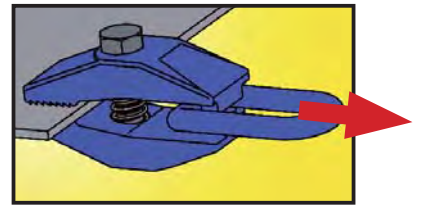

【各種クランプスペック】

つかみ代=赤文字

●ナロークランプショート RP-25

3 t

●ナロークランプ RP-42

3 t

●ミニタイトクランプ HKL-050S

3 t

●Vクランプ RP-35

3 t

●深口クランプ RP-45

7 t

1 t

クサビ効果とは

右図のようにフックを引くことにより、
本体がハの字に閉じて先端部に強烈な噛み込み力が発生します。