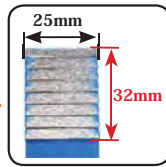

【各種クランプスペック】

つかみ代=赤文字

●ナロークランプショート RP-25

3 t

●ナロークランプ RP-42

3 t

●ミニタイトクランプ HKL-050S

3 t

●Vクランプ RP-35

3 t

●深口クランプ RP-45

7 t

1 t

クサビ効果とは

右図のようにフックを引くことにより、
本体がハの字に閉じて先端部に強烈な噛み込み力が発生します。