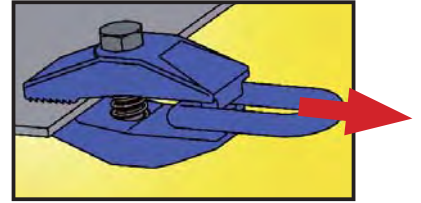

【各種クランプスペック】

つかみ代=赤文字

●ナロークランプショート RP-25

3 t

●ナロークランプ RP-42

3 t

●ミニタイトクランプ HKL-050S

3 t

●Vクランプ RP-35

3 t

●深口クランプ RP-45

7 t

1 t

クサビ効果とは

右図のようにフックを引くことにより、
本体がハの字に閉じて先端部に強烈な噛み込み力が発生します。