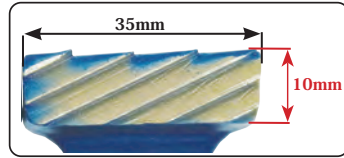

3 t

RP-299
ピンザミニクランプ

3 t

RP-40B
スイブルクランプ B

クサビ効果
(赤丸部) 詳細は裏面にて!

最新ボデー鋼板に最適!
刃の特殊形状により相手へのダメージ軽減!

↓裏面もご参照ください。

【各種クランプスペック】

つかみ代=赤文字

● 223 クランプ RP-223

● ピンザミニクランプ RP-299

● スイブルクランプ RP-40A

● スイブルクランプ B RP-40B

RP-40A,RP-40B
フック振り角度

クサビ効果とは

右図のようにフックを引くことにより、
本体がハの字に閉じて先端部に強烈な噛み込み力が発生します。