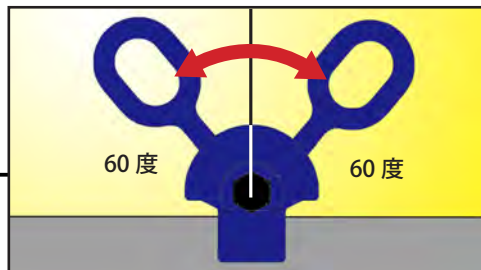

つかみ代=赤文字

● 223 クランプ RP-223

● ピンザミニクランプ RP-299

● スイブルクランプ RP-40A

● スイブルクランプ B RP-40B

RP-40A,RP-40B
フック振り角度

クサビ効果とは

右図のようにフックを引くことにより、
本体がハの字に閉じて先端部に強烈な噛み込み力が発生します。