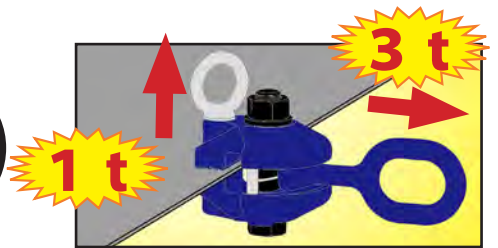

つかみ代=赤文字

● 223 クランプ RP-223

● ピンザミニクランプ RP-299

● スイブルクランプ RP-40A

● スイブルクランプ B RP-40B

RP-40A,RP-40B
フック振り角度

クサビ効果とは

右図のようにフックを引くことにより、
本体がハの字に閉じて先端部に強烈な噛み込み力が発生します。