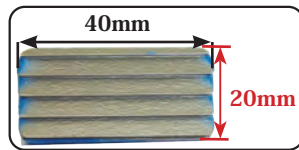

3 t

RP-299
ピンザミニクランプ

3 t

RP-40B
スイブルクランプ B

クサビ効果
(赤丸部) 詳細は裏面にて!

最新ボデー鋼板に最適!
刃の特殊形状により相手へのダメージ軽減!

↓裏面もご参照ください。

【各種クランプスペック】

つかみ代=赤文字

● 223 クランプ RP-223

● ピンザミニクランプ RP-299

● スイブルクランプ RP-40A

● スイブルクランプ B RP-40B

RP-40A,RP-40B
フック振り角度

クサビ効果とは

右図のようにフックを引くことにより、
本体がハの字に閉じて先端部に強烈な噛み込み力が発生します。