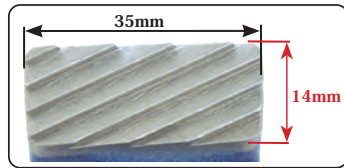

3 t

RP-299
ピンザミニクランプ

3 t

RP-40B
スイブルクランプ B

クサビ効果
(赤丸部) 詳細は裏面にて!

最新ボデー鋼板に最適!
刃の特殊形状により相手へのダメージ軽減!

↓裏面もご参照ください。

【各種クランプスペック】

つかみ代=赤文字

● 223 クランプ RP-223

● ピンザミニクランプ RP-299

● スイブルクランプ RP-40A

● スイブルクランプ B RP-40B

RP-40A,RP-40B
フック振り角度

クサビ効果とは

右図のようにフックを引くことにより、
本体がハの字に閉じて先端部に強烈な噛み込み力が発生します。