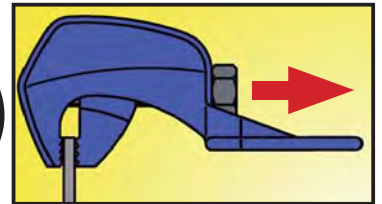

ナロークランプ

クサビ効果
(赤丸部) 詳細は裏面にて!

最新ボデー鋼板に最適!

刃の特殊形状により相手へのダメージ軽減!

↓裏面もご参照ください。

【各種クランプスペック】

つかみ代=赤文字

●ナロークランプショート RP-25

3 t

●ナロークランプ RP-42

3 t

●ミニタイトクランプ HKL-050S

3 t

●Vクランプ RP-35

3 t

●深口クランプ RP-45