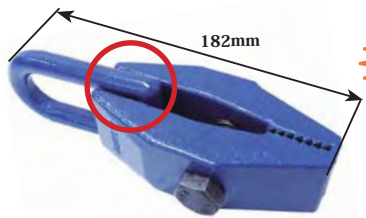

●ナロークランプ RP-42