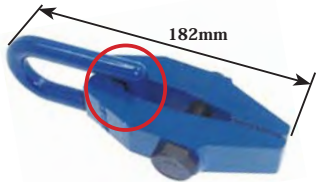

ナロークランプ

クサビ効果
(赤丸部) 詳細は裏面にて!

最新ボデー鋼板に最適!

刃の特殊形状により相手へのダメージ軽減!

↓裏面もご参照ください。

【各種クランプスペック】

つかみ代=赤文字

●ナロークランプショート RP-25