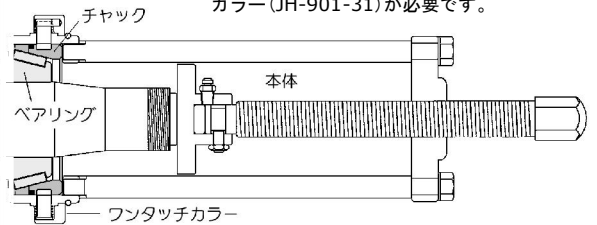

※ R103 以上のチャックには、別にアダプターカラー (JH-901-31) が必要です。