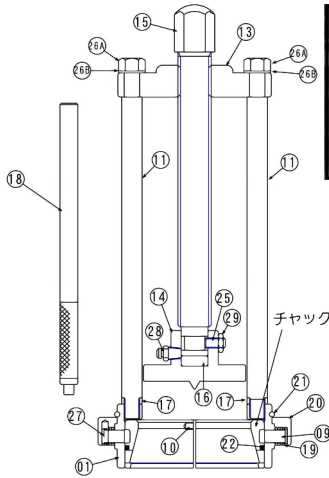

**MODEL : JH-901**  
**WHEEL INNER BEARING RACE PULLER**

# ホイールインナー ベアリングレースプーラー

2 ~ 4トン車の、フロント&リアハブベアリングを傷めず簡単に抜き取り出来ます。

● 使い方はきわめて簡単！チャックをカチッとはめ込んで本体をセット。  
ワンタッチカラーを回せば、チャックがロックされセッティング完了！

**適用**  
○ 4トン以下のトラック、バス  
チャックは、車種に合わせて全て別売りです。適合表より必要なサイズをお選びください。  
※ 4トン以上の車種には、JH-919 をご使用ください。