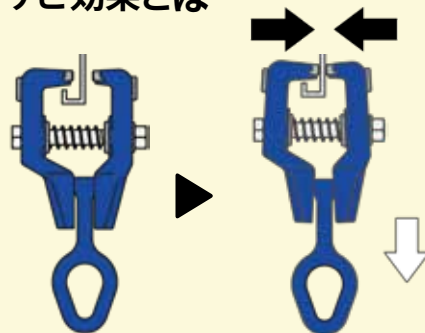

新登場！幅細 5t クランプ！！

クサビ効果とは

図のようにフックを引くことにより、本体がハの字に閉じて先端部に強烈な噛み込み力が発生します。

- 爪の幅は 25 mm ! 狭い部位からも 5t まで強引に引っ張れます！！
- クサビ形状でガッチリ相手に食らい付きます！
- 横方向へも引っ張れるサイドリングつき！（引張力 1t）
- 刃の特殊形状により相手へのダメージ軽減！

相手を傷つけにくい
特殊形状！！

クサビ効果による
強烈な噛み込み力！！

仕様

No.	名称	寸法 A (mm)	寸法 B (mm)	寸法 C (mm)	爪幅 (mm)	耐荷重
RP-45N	深口クランプ (幅細タイプ)	285	40	60	25	5t