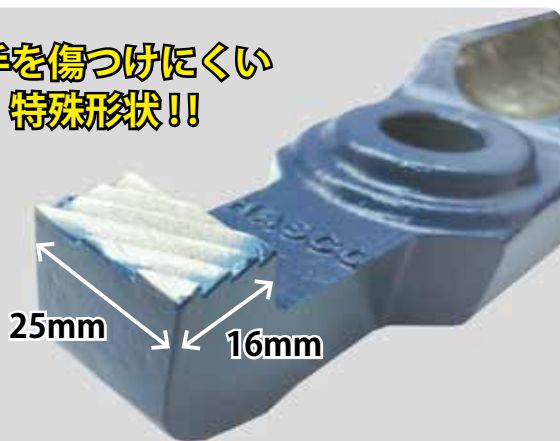

新登場！幅細 5t クランプ！！

クサビ効果とは

図のようにフックを引くことにより、本体がハの字に閉じて先端部に強烈な噛み込み力が発生します。

- 爪の幅は 25 mm ! 狭い部位からも 5t まで強引に引っ張れます！！
- クサビ形状でガッチリ相手に食らい付きます！
- 横方向へも引っ張れるサイドリングつき！（引張力 1t）
- 刃の特殊形状により相手へのダメージ軽減！

相手を傷つけにくい
特殊形状！！

クサビ効果による
強烈な噛み込み力！！

仕様

No.	名称	寸法 A (mm)	寸法 B (mm)	寸法 C (mm)	爪幅 (mm)	耐荷重
RP-45N	深口クランプ (幅細タイプ)	285	40	60	25	5t