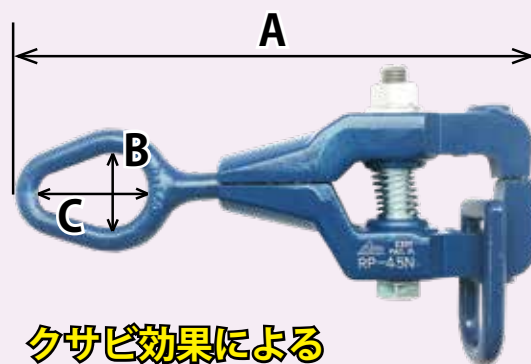

新登場！幅細 5t クランプ！！

クサビ効果とは

図のようにフックを引くことにより、本体がハの字に閉じて先端部に強烈な噛み込み力が発生します。

- 爪の幅は 25 mm ! 狭い部位からも 5t まで強引に引っ張れます！！
- クサビ形状でガッチリ相手に食らい付きます！
- 横方向へも引っ張れるサイドリングつき！（引張力 1t）
- 刃の特殊形状により相手へのダメージ軽減！

相手を傷つけにくい
特殊形状！！

クサビ効果による
強烈な噛み込み力！！

仕様

No.	名称	寸法 A (mm)	寸法 B (mm)	寸法 C (mm)	爪幅 (mm)	耐荷重
RP-45N	深口クランプ (幅細タイプ)	285	40	60	25	5t