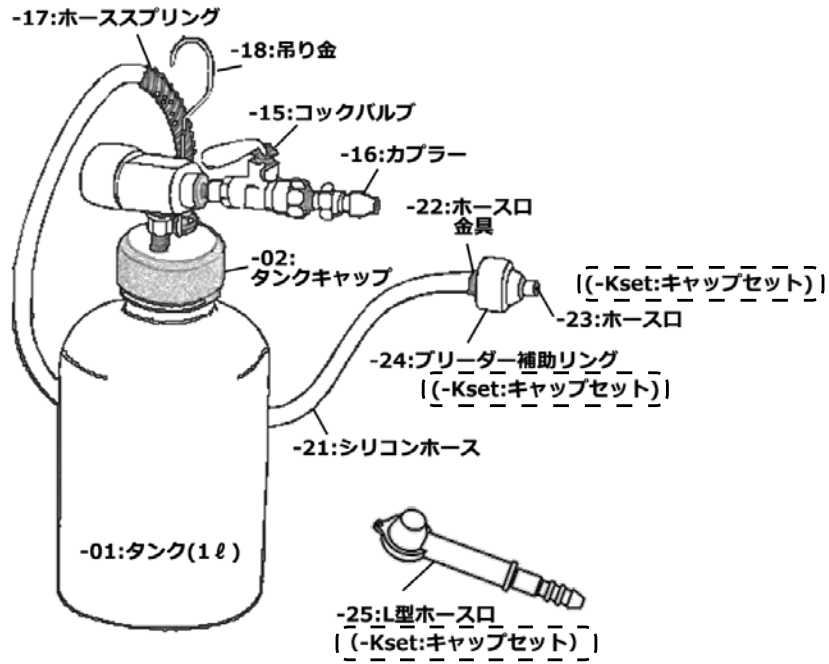

製品型式	品名	要数	備考
OM-215	ワンマンブリーダー (負圧式)		
OM-215-01	タンク (1 リットル)	1	
OM-215-02	タンクキャップ	1	
OM-215-03	ゴムパッキン	1	
OM-215-04	ジェネレーター本体	1	
OM-215-05	ディヒューザー	1	
OM-215-06	ノズル	1	
OM-215-07	ジェネレーターキャップ	1	
OM-215-08B	ジェネレーターホース口	1	
OM-215-09	アルミパッキン	1	
OM-215-10	ゴムキャップ	1	
OM-215-11	Oリング (S-12)	1	
OM-215-12	Oリング (P-5)	1	
OM-215-13	メッシュフィルター	1	
OM-215-14	Cリング	1	
OM-215-15	コックバルブ	1	
OM-215-16	カプラー	1	
OM-215-17	ホーススプリング	1	
OM-215-18	吊金	1	
OM-215-19	座金 M10	1	
OM-215-20	取出口 (延長パイプ付)	1	
OM-215-21	シリコンホース /0.75m φ 4x8	1	0.75m
OM-215-22	ホース口金具	1	
OM-215-23	ホース口	1	3ヶ1組
OM-215-24	ブリーダー補助リング	1	
OM-215-25	L型ホース口	1	
OM-215-Okit	オーバーホールキット	1	-03,-11,-12,-13,-14 各1ヶセット
OM-215-Kset	キャップセット	1	-10,-23,-24,-25 各1ヶセット
OM-215-VG	バキュームジェネレーター		
OM-215-04	ジェネレーター本体	1	
OM-215-05	ディヒューザー	1	
OM-215-06	ノズル	1	
OM-215-07	ジェネレーターキャップ	1	-26 付き
OM-215-08B	ジェネレーターホース口 B	1	
OM-215-09	アルミパッキン	1	
OM-215-10	ゴムキャップ	1	
OM-215-11	Oリング S-12	1	
OM-215-12	Oリング P-5	1	
OM-215-13	メッシュフィルター	1	
OM-215-14	Cリング	1	
OM-215-26	スプリングピン	(2)	-07 に圧入

**OM-215 バキュームジェネレーター内部部品**

(-Okit:オーバーホールキット)

**OM-215 タンクキャップ周辺部品図**