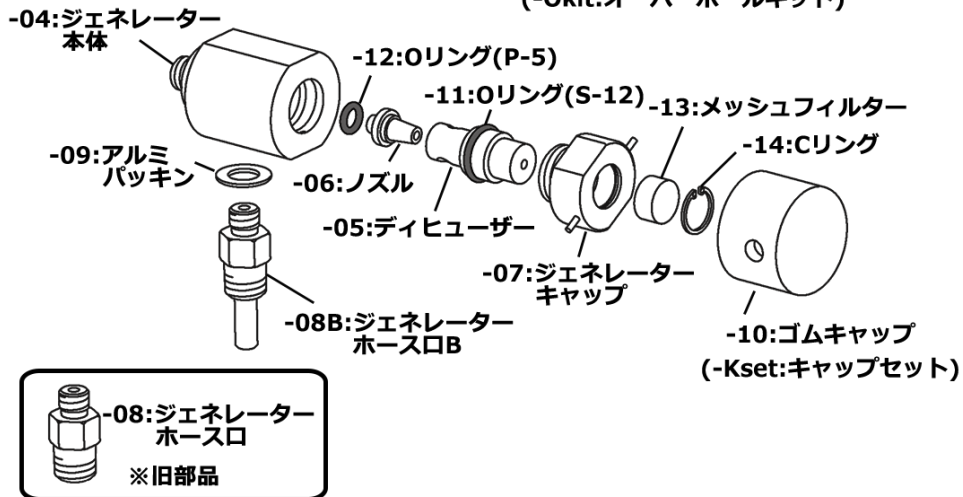

製品型式	品名	要数	備考
OM-215	ワンマンブリーダー (負圧式)		
OM-215-01	タンク (1 リットル)	1	
OM-215-02	タンクキャップ	1	
OM-215-03	ゴムパッキン	1	
OM-215-04	ジェネレーター本体	1	
OM-215-05	ディヒューザー	1	
OM-215-06	ノズル	1	
OM-215-07	ジェネレーターキャップ	1	
OM-215-08B	ジェネレーターホース口	1	
OM-215-09	アルミパッキン	1	
OM-215-10	ゴムキャップ	1	
OM-215-11	Oリング (S-12)	1	
OM-215-12	Oリング (P-5)	1	
OM-215-13	メッシュフィルター	1	
OM-215-14	Cリング	1	
OM-215-15	コックバルブ	1	
OM-215-16	カプラー	1	
OM-215-17	ホーススプリング	1	
OM-215-18	吊金	1	
OM-215-19	座金 M10	1	
OM-215-20	取出口 (延長パイプ付)	1	
OM-215-21	シリコンホース /0.75m φ 4x8	1	0.75m
OM-215-22	ホース口金具	1	
OM-215-23	ホース口	1	3ヶ1組
OM-215-24	ブリーダー補助リング	1	
OM-215-25	L型ホース口	1	
OM-215-Okit	オーバーホールキット	1	-03,-11,-12,-13,-14 各1ヶセット
OM-215-Kset	キャップセット	1	-10,-23,-24,-25 各1ヶセット
OM-215-VG	バキュームジェネレーター		
OM-215-04	ジェネレーター本体	1	
OM-215-05	ディヒューザー	1	
OM-215-06	ノズル	1	
OM-215-07	ジェネレーターキャップ	1	-26 付き
OM-215-08B	ジェネレーターホース口 B	1	
OM-215-09	アルミパッキン	1	
OM-215-10	ゴムキャップ	1	
OM-215-11	Oリング S-12	1	
OM-215-12	Oリング P-5	1	
OM-215-13	メッシュフィルター	1	
OM-215-14	Cリング	1	
OM-215-26	スプリングピン	(2)	-07 に圧入

**OM-215 バキュームジェネレーター内部部品**

(-Okit:オーバーホールキット)

**OM-215 タンクキャップ周辺部品図**