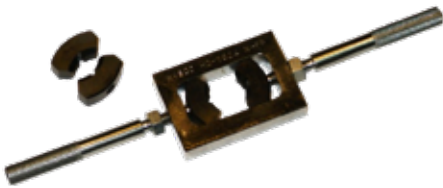

## 2分割式ネジ山修正ダイス!

●ネジの先端が潰れていても  
奥から手前に修正できる優れたものです!

### HD-1824

M18 ~ 24 まで

P1.0/P1.5

### HD-1824S

M18 ~ 24 まで

P1.0/P1.25/P1.5/P2.0