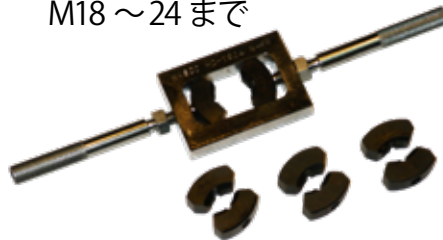

## 2分割式ネジ山修正ダイス!

●ネジの先端が潰れていても  
奥から手前に修正できる優れたものです!

### HD-1824

M18 ~ 24 まで

P1.0/P1.5

### HD-1824S

M18 ~ 24 まで

P1.0/P1.25/P1.5/P2.0

### HD-2034

M20 ~ 34 まで

P1.5