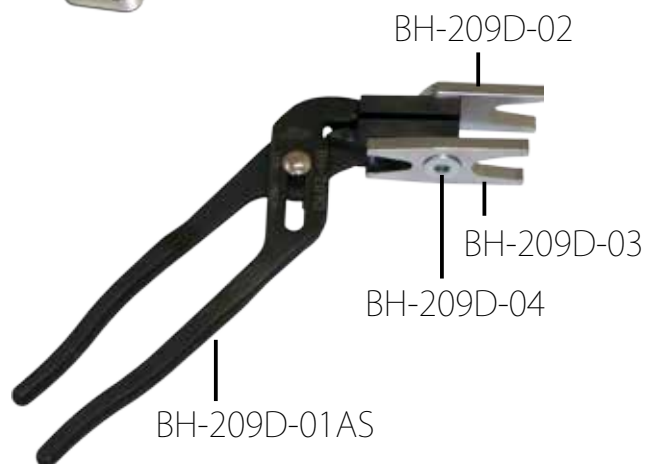

| 製品型式 | 品名 | 要数 | 備考 |
|--------------|-------------------------|----|---------------|
| BH-209B | エアブレーキチューブリムーバー | | |
| BH-25 | ブレーキチューブカッター | | |
| BH-25-01 | 替刃 | 1 | |
| BH-25-02 | ビス 1/8 (2ヶ1組) | 1 | |
| BH-209BS | エアブレーキチューブリムーバー&カッターセット | | BH-209B+BH-25 |
| BH-209C | エアブレーキチューブリムーバー (3本組) | | |
| BH-209C-01 | エアブレーキチューブリムーバー 6-8 | 1 | |
| BH-209C-02 | エアブレーキチューブリムーバー 10-12 | 1 | |
| BH-209C-03 | エアブレーキチューブリムーバー 15-16 | 1 | |
| BH-209D | エアブレーキチューブリムーバー | | |
| BH-209D-01AS | 本体 Assy | 1 | |
| BH-209D-02 | 固定板 | 1 | |
| BH-209D-03 | 押し板 | 1 | |
| BH-209D-04 | 六角穴皿ビス | 2 | |

BH-209B

BH-25-02

BH-25-01

BH-209D-02

BH-209C-03

BH-209C-02

BH-209C-01

BH-209D-01AS