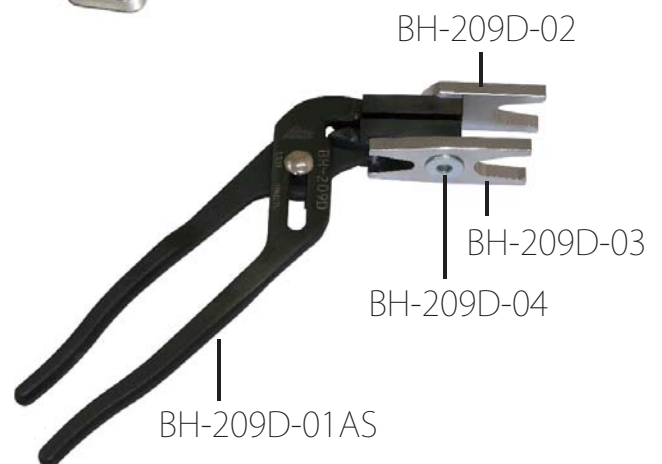

製品型式	品名	要数	備考
BH-209B	エアブレーキチューブリムーバー		※セット販売のみ
BH-25	ブレーキチューブカッター		
BH-25-01	替刃	1	
BH-25-02	ビス 1/8 (2ヶ1組)	1	
BH-209BS	エアブレーキチューブリムーバー & カッターセット		BH-209B+BH-25
BH-209C	エアブレーキチューブリムーバー (3本組)		
BH-209C-01	エアブレーキチューブリムーバー 6-8	1	
BH-209C-02	エアブレーキチューブリムーバー 10-12	1	
BH-209C-03	エアブレーキチューブリムーバー 15-16	1	
BH-209D	エアブレーキチューブリムーバー		
BH-209D-01AS	本体 Assy	1	
BH-209D-02	固定板	1	
BH-209D-03	押し板	1	
BH-209D-04	六角穴皿ビス	2	

BH-209B

BH-25-02

BH-25-01

BH-209C-03

BH-209C-02

BH-209C-01

BH-209D-02

BH-209D-03