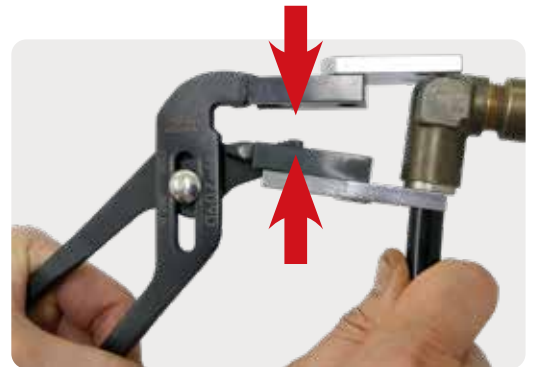

エアブレーキチューブリムーバー BH-209C/D

4t ~ 大型車に使われるエアブレーキチューブ外し!

BH-209C

200mm

適応

- 外径：φ 6,8,10,12,15,16
- ナイロンチューブ：国産大型 4 社対応

ステンレス鋼採用により強度大幅 UP !

独自の V 加工で固着したホースも簡単に外せます!

適応

- 外径：φ 6,8,10,12,15,16
- ナイロンチューブ：国産大型 4 社対応

BH-209D

押し板上下反転式

外径φ 12,15,16 対応

外径φ 6,8,10,12 対応