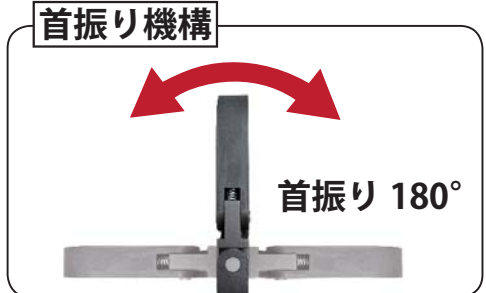

# フリクションラチェットレンチセット

MODEL : FR-105FS

**本締めが出来る  
ギア無しラチェット!**

## トラックフレームボデーUボルトに最適!

セット サイズ	FR-105FS		単品型式
	FR-105 M-FS	FR-105 L-FS	
14mm	●		M-02
17mm	●		M-03
19mm	●		M-04
21mm	●		M-05
22mm	●		M-06
23mm	●		M-07
24mm	●		M-08
26mm		●	L-02
27mm		●	L-03
30mm		●	L-04
32mm		●	L-05

**FR-105M-FS**

全長：255mm  
重量：450g

**FR-105L-FS**

全長：310mm  
重量：650g

◆ オプション

- FR-105L-06 22mm(スカート付)
- FR-105L-07 24mm(スカート付)