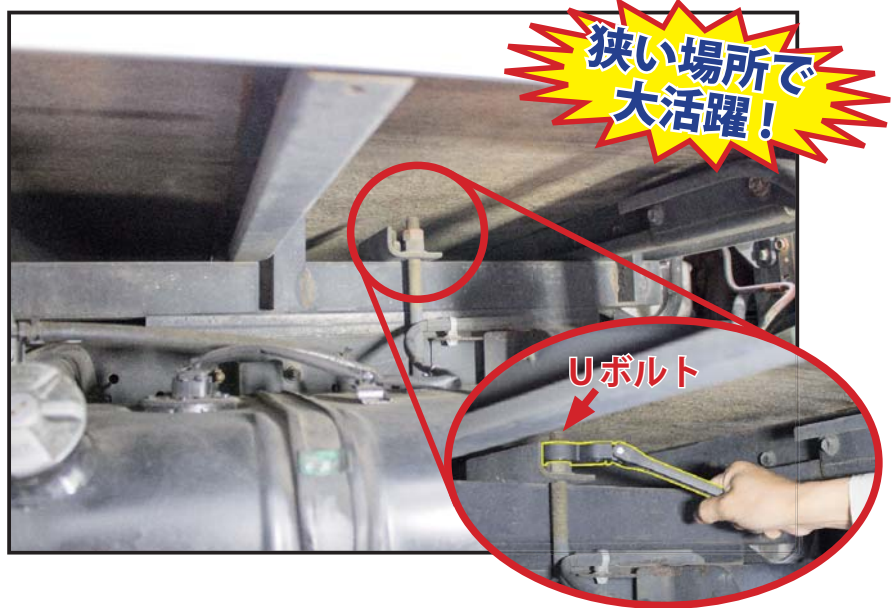

## トラックフレームボデーUボルトに最適!

セット サイズ	FR-105FS		単品型式
	FR-105 M-FS	FR-105 L-FS	
14mm	●		M-02
17mm	●		M-03
19mm	●		M-04
21mm	●		M-05
22mm	●		M-06
23mm	●		M-07
24mm	●		M-08
26mm		●	L-02
27mm		●	L-03
30mm		●	L-04
32mm		●	L-05