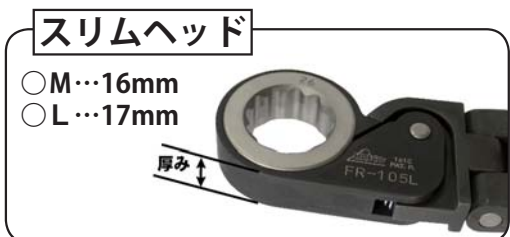

# フリクションラチェットレンチセット

MODEL : FR-105FS

**本締めが出来る  
ギア無しラチェット!**

## トラックフレームボデーUボルトに最適!

セット サイズ	FR-105FS		単品型式
	FR-105 M-FS	FR-105 L-FS	
14mm	●		M-02
17mm	●		M-03
19mm	●		M-04
21mm	●		M-05
22mm	●		M-06
23mm	●		M-07
24mm	●		M-08
26mm		●	L-02
27mm		●	L-03
30mm		●	L-04
32mm		●	L-05

**FR-105M-FS**

全長：255mm  
重量：450g

**FR-105L-FS**

全長：310mm  
重量：650g

◆ オプション

- FR-105L-06 22mm(スカート付)
- FR-105L-07 24mm(スカート付)