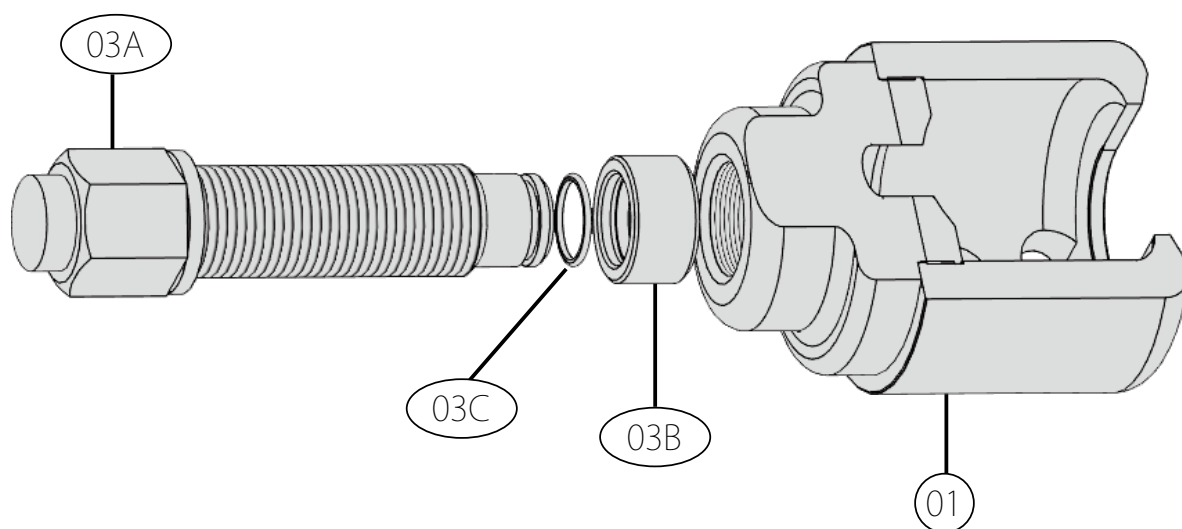

ZR

ZX

ZV

- ※ボルト径はボルト止めタイプ・Oリング止めタイプ共に変わりません。
- ※ご注文の際は、お使いのサイズと合わせて、必要な部品品番をお申し付け下さい。
JF-401ZS Oリングタイプの当て金が必要な場合の例：JF-401ZS-03B
- ※ボルト止めタイプの部品は ZM を除き、2021 月に販売終了しました。

製品型式	品名	要数	備考
JF-401ZF	ボールジョイントリムーバー / ZF-size		
JF-401ZF-01	本体 ASSY / ZF	1	
JF-401ZF-03	センターボルト ASSY / ZF		-03A,B,C のセット
JF-401ZF-03A	センターボルト本体 / ZF	1	Tr22XP3-110L-19h
JF-401ZM-03	センターボルト ASSY / M		
JF-401ZM-03A	センターボルト本体 / M	1	Tr22XP3-85L-19h
JF-401ZM-03B	当て金 / ZM,ZF 共用	1	
JF-401ZM-03C	Oリング / ZM,ZF 共用	1	
JF-401ZL	ボールジョイントリムーバー / L-size		
JF-401ZL-01	本体 ASSY / L	1	
JF-401ZR-03	センターボルト ASSY / ZL,ZR 共用	1	-03A,B,C のセット
JF-401ZR-03A	センターボルト本体 / ZL,ZR 共用	1	Tr24XP3-125L-19sq
JF-401ZR-03B	当て金 / ZL,ZR 共用	1	
JF-401ZR-03C	Oリング / ZL,ZR 共用	1	
JF-401ZR	ボールジョイントリムーバー / L-size (Rレ-ロッド 対応)		
JF-401ZR-01	本体 ASSY / R	1	
JF-401ZR-03	センターボルト ASSY / ZL,ZR 共用	1	-03A,B,C のセット
JF-401ZR-03A	センターボルト本体 / ZL,ZR 共用	1	Tr24XP3-125L-19sq
JF-401ZR-03B	当て金 / ZL,ZR 共用	1	
JF-401ZR-03C	Oリング / ZL,ZR 共用	1	
JF-401ZV	ボールジョイントリムーバー / V-size		
JF-401ZV-01	本体 Assy / V	1	
JF-401ZV-03	センターボルト Assy / V		-03A,B,C のセット
JF-401ZV-03A	センターボルト本体 / V	1	
JF-401ZX-03B	当て金 / ZV/ZX 共用	1	ZV、ZX 共用
JF-401ZX-03C	Oリング / ZV/ZX 共用	1	ZV、ZX 共用
JF-401ZX	ボールジョイントリムーバー / XL-size		
JF-401ZX-01	本体 ASSY / X	1	
JF-401ZX-03	センターボルト ASSY / X		-03A,B,C のセット
JF-401ZX-03A	センターボルト本体 / X	1	Tr35XP4-160L-19sq
JF-401ZX-03B	当て金 / ZV/ZX 共用	1	
JF-401ZX-03C	Oリング / ZV/ZX 共用	1	

製品型式	品名	要数	備考
JF-401ZS	ボールジョイントリムーバー / S-size		
JF-401ZS-01	本体 ASSY / S	1	
JF-401ZS-02	センターボルト ASSY / S		-02A,B,C,D のセット
JF-401ZS-02A	センターボルト本体 / S	1	Tr18XP2-83L-19h
JF-401ZS-02B	スラストカラー / S	1	
JF-401ZS-02C	当て金 / S	1	
JF-401ZS-02D	セットスクリュー M3X3L	1	
JF-401ZM	ボールジョイントリムーバー / M-size		
JF-401ZM-01	本体 ASSY / M	1	
JF-401ZM-02	センターボルト ASSY / M		-02A,B,C,D のセット
JF-401ZM-02A	センターボルト本体 / M	1	Tr22XP3-100L-19h
JF-401ZM-02B	スラストカラー / M	1	
JF-401ZM-02C	当て金 / M	1	
JF-401ZM-02D	セットスクリュー M3X3L	1	