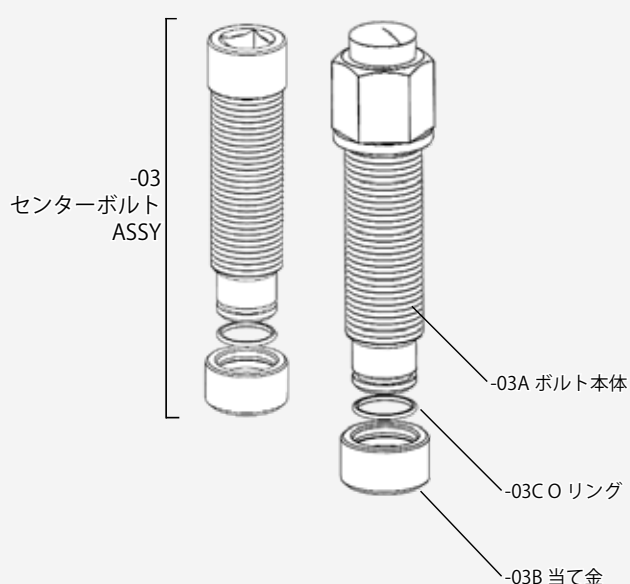

Oリング止めタイプ

製品
型式

ZF

ZL

ZR

ZX

ZV

- ※ボルト径はボルト止めタイプ・Oリング止めタイプ共に変わりません。
- ※ご注文の際は、お使いのサイズと合わせて、必要な部品品番をお申し付け下さい。
  JF-401ZS Oリングタイプの当て金が必要な場合の例：JF-401ZS-03B
- ※ボルト止めタイプの部品は ZM を除き、2021 月に販売終了しました。