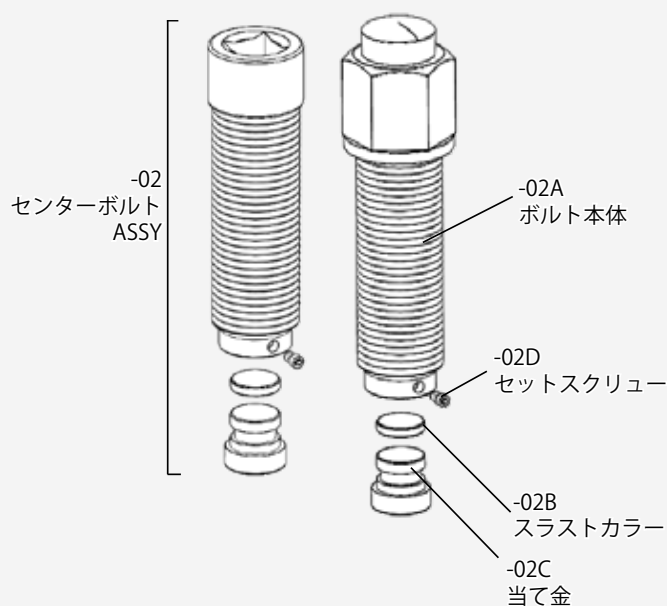

JF-401Z シリーズのボルトについてのご案内

日頃より格別のご愛顧を賜り、厚くお礼申し上げます。
ハスコ製 JF-401Z シリーズのボルトは、現在製品型式によって 2 種類の形状がございます。

お客様におかれましては、お手数ですがご使用いただいております **製品型式** と合わせて **センターボルトの形状** を下記図にてご確認くださいませようお願い申し上げます。

今後とも変わらぬご愛顧のほど、宜しくお願い致します。

ボルト止めタイプ

製品
型式

ZM

ZS