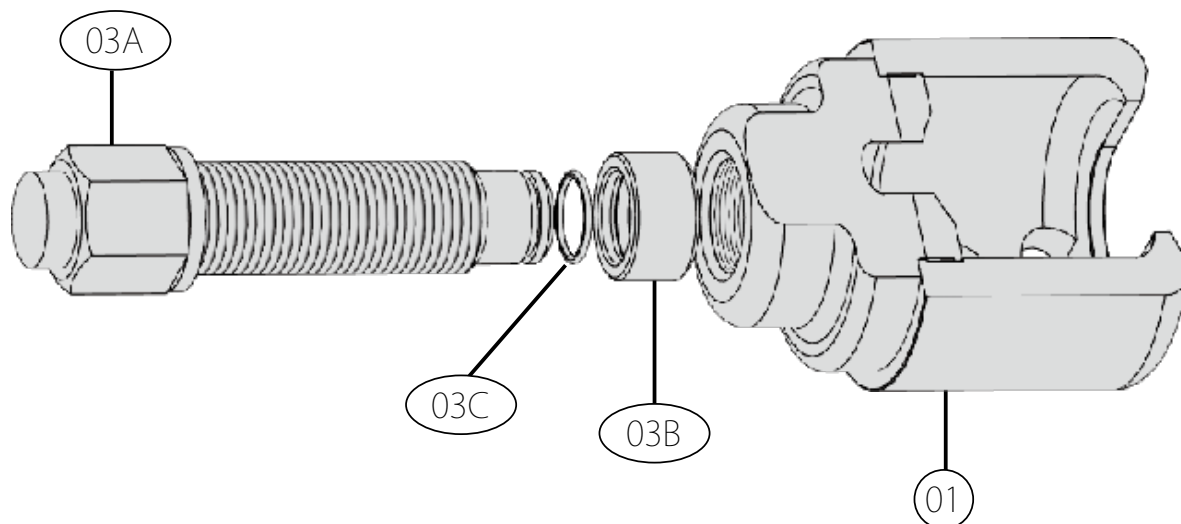

- ※ボルト径はボルト止めタイプ・Oリング止めタイプ共に変わりません。
- ※ご注文の際は、お使いのサイズと合わせて、必要な部品品番をお申し付け下さい。  
JF-401ZS Oリングタイプの当て金が必要な場合の例：JF-401ZS-03B
- ※ボルト止めタイプの部品は ZM を除き、2021 月に販売終了しました。

製品型式	品名	要数	備考
JF-401ZS	ボールジョイントリムーバー / S-size		
JF-401ZS-01	本体 ASSY / S	1	
JF-401ZS-03	センターボルト ASSY / S		-03A,B,C のセット
JF-401ZS-03A	センターボルト本体 / S	1	Tr18XP2-83L-19h
JF-401ZS-03B	当て金 / S	1	
JF-401ZS-03C	Oリング / S	1	
JF-401ZF	ボールジョイントリムーバー / ZF-size		
JF-401ZF-01	本体 ASSY / ZF	1	
JF-401ZF-03	センターボルト ASSY / ZF		-03A,B,C のセット
JF-401ZF-03A	センターボルト本体 / ZF	1	Tr22XP3-110L-19h
JF-401ZM-03	センターボルト ASSY / M		
JF-401ZM-03A	センターボルト本体 / M	1	Tr22XP3-85L-19h
JF-401ZM-03B	当て金 / ZM,ZF 共用	1	
JF-401ZM-03C	Oリング / ZM,ZF 共用	1	
JF-401ZL	ボールジョイントリムーバー / L-size		
JF-401ZL-01	本体 ASSY / L	1	
JF-401ZR-03	センターボルト ASSY / ZL,ZR 共用	1	-03A,B,C のセット
JF-401ZR-03A	センターボルト本体 / ZL,ZR 共用	1	Tr24XP3-125L-19sq
JF-401ZR-03B	当て金 / ZL,ZR 共用	1	
JF-401ZR-03C	Oリング / ZL,ZR 共用	1	
JF-401ZR	ボールジョイントリムーバー / L-size (リフト <sup>®</sup> 対応)		
JF-401ZR-01	本体 ASSY / R	1	
JF-401ZR-03	センターボルト ASSY / ZL,ZR 共用	1	-03A,B,C のセット
JF-401ZR-03A	センターボルト本体 / ZL,ZR 共用	1	Tr24XP3-125L-19sq
JF-401ZR-03B	当て金 / ZL,ZR 共用	1	
JF-401ZR-03C	Oリング / ZL,ZR 共用	1	
JF-401ZV	ボールジョイントリムーバー / V-size		
JF-401ZV-01	本体 Assy / V	1	
JF-401ZV-03	センターボルト Assy / V		-03A,B,C のセット
JF-401ZV-03A	センターボルト本体 / V	1	
JF-401ZX-03B	当て金 / ZV/ZX 共用	1	ZV、ZX 共用
JF-401ZX-03C	Oリング / ZV/ZX 共用	1	ZV、ZX 共用
JF-401ZX	ボールジョイントリムーバー / XL-size		
JF-401ZX-01	本体 ASSY / X	1	
JF-401ZX-03	センターボルト ASSY / X		-03A,B,C のセット
JF-401ZX-03A	センターボルト本体 / X	1	Tr35XP4-160L-19sq
JF-401ZX-03B	当て金 / ZV/ZX 共用	1	
JF-401ZX-03C	Oリング / ZV/ZX 共用	1	

製品型式	品名	要数	備考
JF-401ZM	ボールジョイントリムーバー / M-size		
JF-401ZM-01	本体 ASSY / M	1	
JF-401ZM-02	センターボルト ASSY / M		-02A,B,C,D のセット
JF-401ZM-02A	センターボルト本体 / M	1	Tr22XP3-85L-19h
JF-401ZM-02B	スラストカラー / M	1	
JF-401ZM-02C	当て金 / M	1	
JF-401ZM-02D	セットスクリュー M3X3L	1	