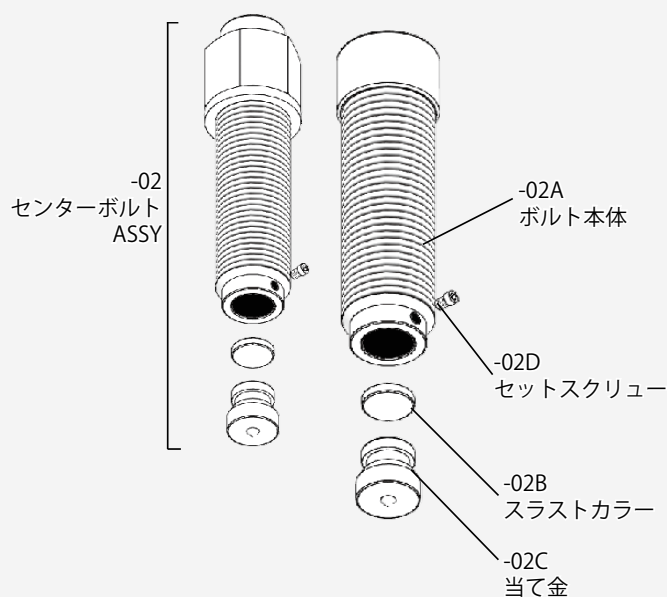

## JF-401Z シリーズのボルトについてのご案内

日頃より格別のご愛顧を賜り、厚くお礼申し上げます。  
ハスコ製 JF-401Z シリーズのボルトは、現在製品型式によって 2 種類の形状がございます。

お客様におかれましては、お手数ですがご使用いただいております **製品型式** と合わせて **センターボルトの形状** を下記図にてご確認いただけますようお願い申し上げます。

今後とも変わらぬご愛顧のほど、宜しくお願い致します。

### ボルト止めタイプ

製品  
型式

ZM

製品型式	品名	要数	備考
JF-401ZM	ボールジョイントリムーバー / M-size		
JF-401ZM-01	本体 ASSY / M	1	
JF-401ZM-02	センターボルト ASSY / M		-02A,B,C,D のセット
JF-401ZM-02A	センターボルト本体 / M	1	Tr22XP3-85L-19h
JF-401ZM-02B	スラストカラー / M	1	
JF-401ZM-02C	当て金 / M	1	
JF-401ZM-02D	セットスクリュー M3X3L	1	