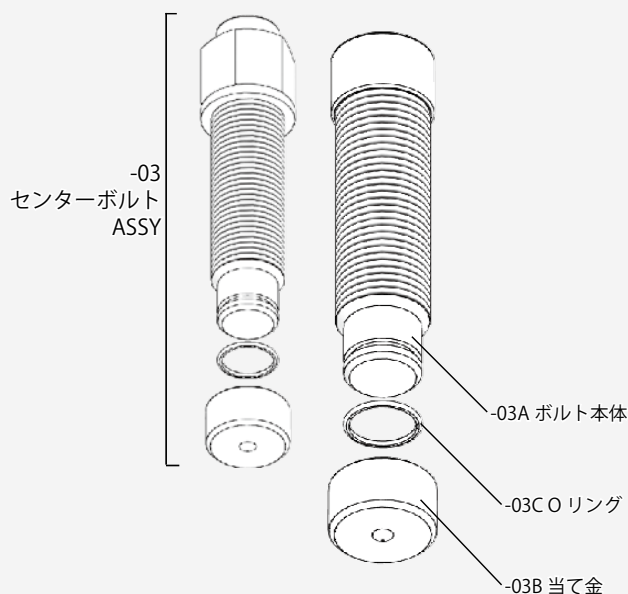

Oリング止めタイプ

製品
型式

ZS

ZF

ZL

ZR

ZX

ZV

- ※ボルト径はボルト止めタイプ・Oリング止めタイプ共に変わりません。
- ※ご注文の際は、お使いのサイズと合わせて、必要な部品品番をお申し付け下さい。
  JF-401ZS Oリングタイプの当て金が必要な場合の例：JF-401ZS-03B
- ※ボルト止めタイプの部品は ZM を除き、2021 月に販売終了しました。