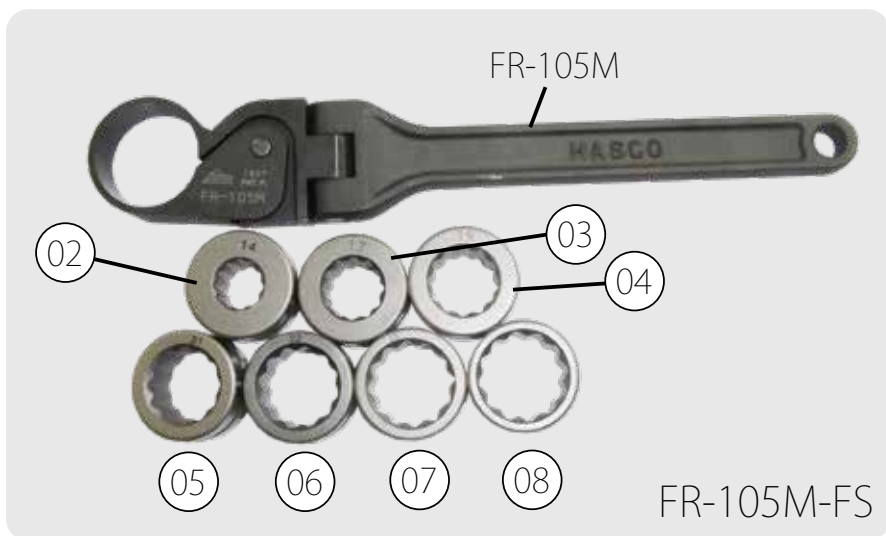

製品型式	品名	要数	備考
FR-105M	本体 (M)	1	
FR-105M-02	コマ M 14mm	1	
FR-105M-03	コマ M 17mm	1	
FR-105M-04	コマ M 19mm	1	
FR-105M-05	コマ M 21mm	1	
FR-105M-06	コマ M 22mm	1	
FR-105M-07	コマ M 23mm	1	
FR-105M-08	コマ M 24mm	1	
FR-105L	本体 (L)	1	
FR-105L-02	コマ L 26mm	1	
FR-105L-03	コマ L 27mm	1	
FR-105L-04	コマ L 30mm	1	
FR-105L-05	コマ L 32mm	1	
FR-105L-06	コマ L 22mm(スカート付)		※オプション
FR-105L-07	コマ L 24mm(スカート付)		※オプション
FR-105L-08	コマ L 22mm		※オプション
FR-105L-09	コマ L 24mm		※オプション

FR-105FS

オプション (FR-105L 用)
